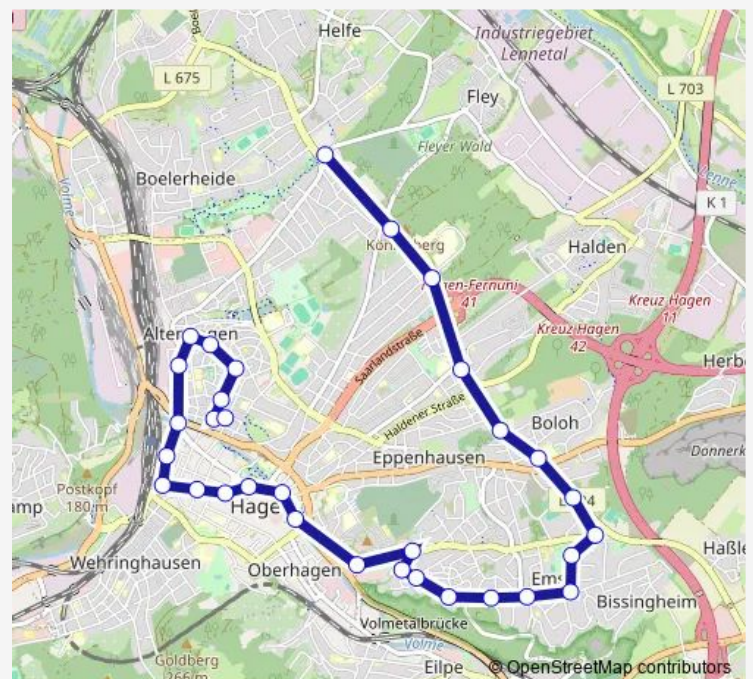

Hagen Am Waldesrand

Hagen Felsental

Hagen Wasserturm

Hagen Im Erlenbusch

Hagen Emst Kirche

Hagen Cunostr.

Hagen Zeppelinweg

Hagen Emsterfeld

Route schedule

Hagen Hbf — Hagen Emsterfeld

Monday 21:31

Tuesday 21:31

Wednesday 21:31

Thursday 21:31

Friday 21:31

Saturday 21:31

Sunday 21:31

Route info

Direction: Hagen Hbf

Stops: 18

Trip Duration: 0 hour 22 min

527

Direction

Hagen Loxbaum — Hagen Ischeland

32 stops

[Open route schedule](#)

Hagen Loxbaum

Hagen Polizeipräsidium

Hagen Fernuniversität

Hagen Tondernstr.

Hagen Deutsches Rotes Kreuz

Hagen Haßleyer Str.