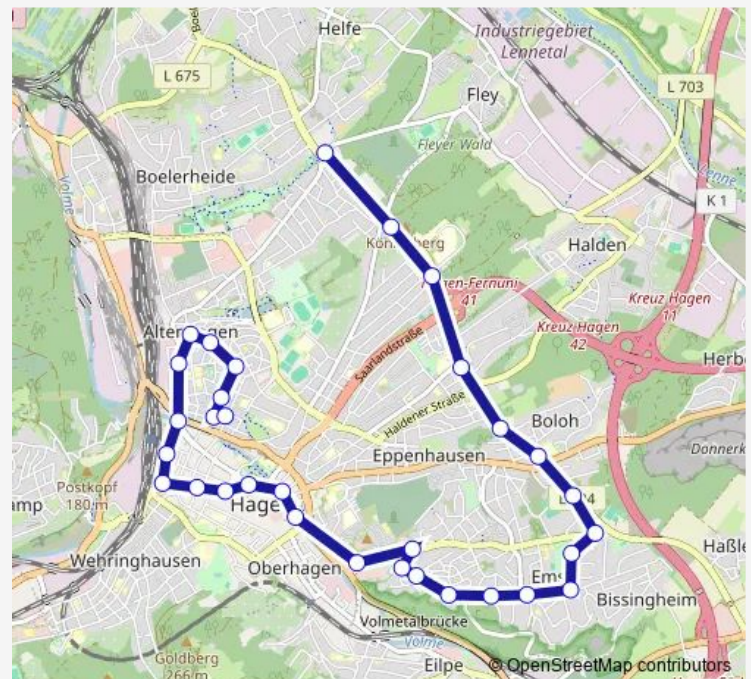

Hagen Felsental

Hagen Wasserturm

Hagen Im Erlenbusch

Route schedule

Hagen Ischeland — Hagen Loxbaum

Monday 05:08-21:00

Tuesday 05:08-21:00

Wednesday 05:08-21:00

Thursday 05:08-21:00

Friday 05:08-21:00

Saturday 06:08-21:00

Sunday 09:01-19:01

Route info

Direction: Hagen Ischeland

Stops: 32

Trip Duration: 0 hour 46 min

Hagen Tondernstr.

Hagen Fernuniversität

Hagen Polizeipräsidium

Hagen Loxbaum

Direction

Hagen Hbf — Hagen Emsterfeld

18 stops

[Open route schedule](#)

Stops: 32

Trip Duration: 0 hour 43 min

Hagen St-Josefs-Kirche

Hagen Friedensplatz

Hagen Lahnstr.

Hagen Hermannstr.

Hagen Blumenstr.

Hagen Wittekindstr.