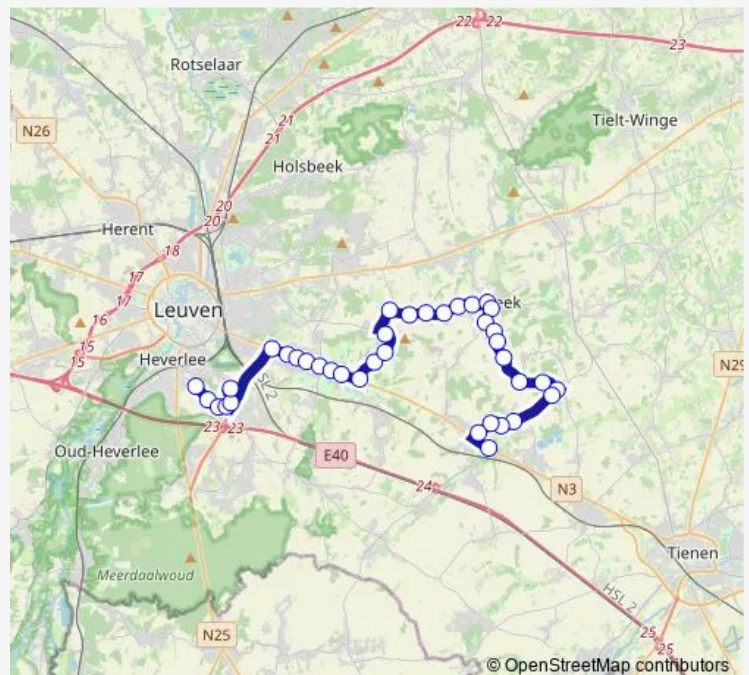

Pellenberg Dorp

Pellenberg Papenveld

Pellenberg Ganzendries

**Route schedule**

Boutersem Stationsstraat — Heverlee Kazerne (H. Hart)

Monday 07:07-07:29

Tuesday 07:07-07:29

Wednesday 07:07-07:29

Thursday 07:07-07:29

Friday 07:07-07:29

Saturday —

Sunday —

**Route info**

Direction: Boutersem Stationsstraat

Stops: 34

Trip Duration: 0 hour 46 min

527 — Heverlee - Pellenberg - Boutersem

Lovenjoel Centrum

Lovenjoel Bijzondereweg

Korbeek-Lo Pastorijstraat

Korbeek-Lo Bierbeekstraat

Korbeek-Lo Korbeekveld

Korbeek-Lo Eikenbrug

Korbeek-Lo Vlinderlaan

Heverlee Sint-Albertus College

Heverlee Sterrekes

Heverlee Ambachtenlaan

Heverlee Schaatsbaan

Heverlee De Hemptinne

Heverlee Kazerne (H. Hart)

**Direction**

Heverlee Kazerne (H. Hart) — Boutersem Stationsstraat