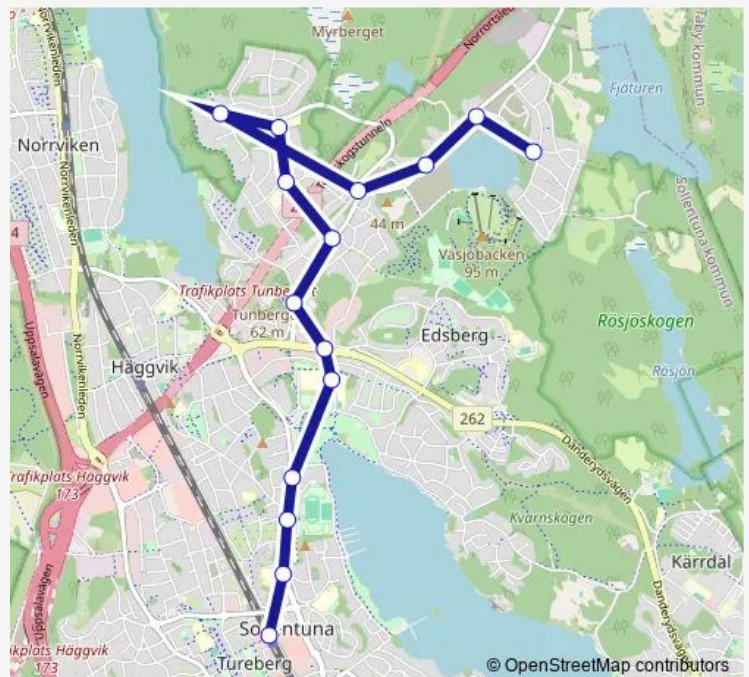

Vaxmora

Edsängen

Väsjöbacken

Kastellgården

Södersätra

Route schedule

Sollentuna station — Södersätra

Monday 00:16-23:17

Tuesday 00:15-23:15

Wednesday 00:15-23:15

Thursday 00:15-23:17

Friday 00:15-23:17

Saturday 00:15-23:17

Sunday 00:16-23:17

Route info

Direction: Sollentuna station

Stops: 15

Trip Duration: 0 hour 25 min

Direction

Södersåtra — Sollentuna station

15 stops

[Open route schedule](#)

Södersåtra

Kastellgården

Väsjöbacken

Edsängen

Vaxmora

Gustavsbergsleden

Törnskogen

Båtsmansvägen

Solängsvägen

Malla Silfverstolpes väg