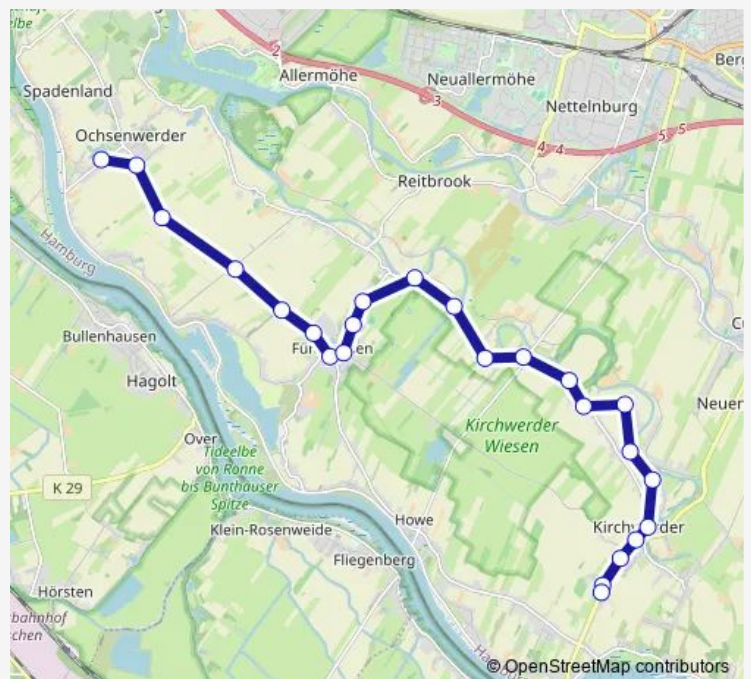

Bus 527 Ochsenwerder > Fünfhausen > Kirchwerder > Kirchwerder, Teufelsort

[Go to website](#)

Direction

Schule Ochsenwerder — Teufelsort (Kehre)

24 stops

[Open route schedule](#)

- Schule Ochsenwerder
- Beim Avenberg
- Gauert
- Oortkatenweg
- Siedlung Fünfhausen
- Homannring
- Fünfhausen (Durchdeich)
- Fünfhausen
- Schule Fünfhausen
- Durchdeich 141
- Heinrich-Osterath-Straße (Mitte)
- Seefelder Fischteiche
- Alte Schule Seefeld
- Heinrich-Osterath-Straße (Ost)
- Kirchwerder Hausdeich (West)
- Spritzenhaus
- Hitscherberg
- Kirchwerder Hausdeich (Mitte)
- Achterdiekbrücke
- Grundschule Kirchwerder
- Kirchwerder Kirche

Route schedule

Schule Ochsenwerder — Teufelsort (Kehre)

Monday	07:31-08:19
Tuesday	07:31-08:19
Wednesday	07:31-08:19
Thursday	07:31-08:19
Friday	07:31-08:19
Saturday	—
Sunday	—

Route info

Direction: Schule Ochsenwerder

Stops: 24

Trip Duration: 0 hour 31 min

527

BusMaps

Karckenland

Teufelsort

Teufelsort (Kehre)

527 Bus time schedules and route maps are available in an offline PDF at busmaps.com. Use the busmaps.com website to see live bus times, train schedule or subway schedule, and step-by-step directions for all public transit in Hamburg