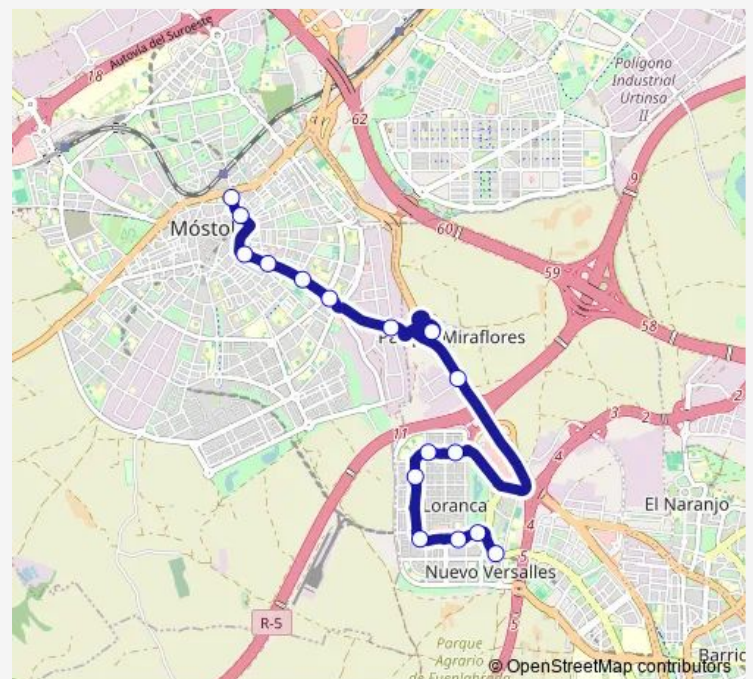

Av.Pablo Iglesias-Alba

Av.Pablo Iglesias-Encuentro

Av.Pablo Iglesias-Maria Moliner

Av.Pablo Iglesias-Federica Montseny

Av.Pablo Iglesias-Gabriela Mistral

Av.Nuevo Versailles-Urb.Nuevo Versailles

Route schedule

Pºgoya-Av.Portugal — Av.Nuevo Versailles-Urb.Nuevo Versailles

Monday 05:30-22:30

Tuesday 05:30-22:30

Wednesday 05:30-22:30

Thursday 05:30-22:30

Friday 05:30-22:30

Saturday 05:30-22:30

Sunday 05:30-22:30

Route info

Direction: Pºgoya-Av.Portugal

Stops: 16

Trip Duration: 0 hour 30 min

527 — Móstoles (Estación Ffcc)-Fuenlabrada (Urb. Loranca)

Direction

Clara Campoamor-ANA Frank — Av.Portugal-Est.Móstoles Central

15 stops

[Open route schedule](#)

Clara Campoamor-ANA Frank

Av.Pablo Iglesias-Gabriela Mistral

Av.Pablo Iglesias-Dolores Ibarruri

Av.Pablo Iglesias-Alegria

Av.Pablo Iglesias-Encuentro

Av.Pablo Iglesias-Av.Libertad