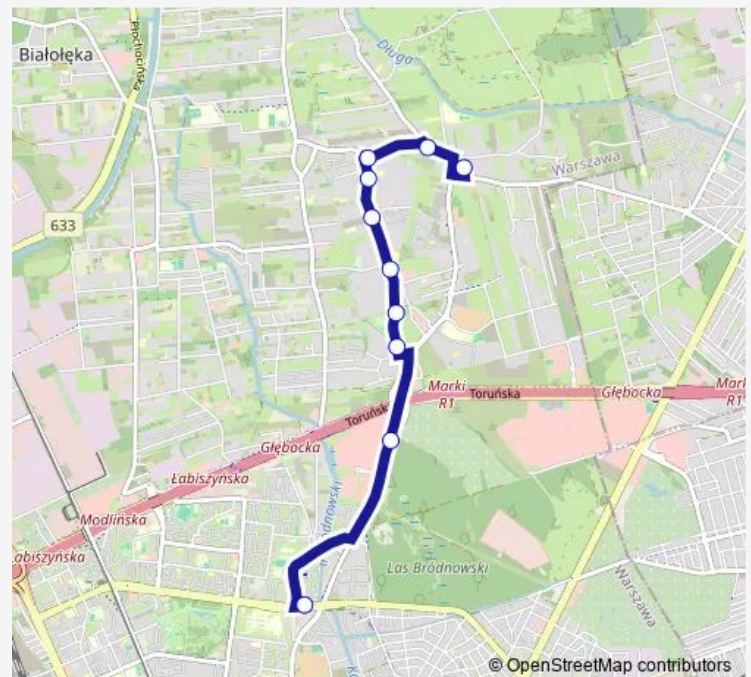

Tuesday 08:32-18:57

Wednesday 08:32-18:57

Thursday 08:32-18:57

Friday 08:32-18:57

Saturday 20:27-20:57

Sunday —

Route info

Direction: Grodzisk

Stops: 9

Trip Duration: 0 hour 12 min

527 — Metro Kondratowicza – Grodzisk

BusMaps

Direction

Metro Kondratowicza — Grodzisk

10 stops

[Open route schedule](#)

Route info

Direction: Metro Kondratowicza

Stops: 10

Trip Duration: 0 hour 15 min

Direction

Metro Kondratowicza — Grodzisk

10 stops

[Open route schedule](#)

Route info

Direction: Metro Kondratowicza

Stops: 10

Trip Duration: 0 hour 12 min

Direction

Grodzisk — Metro Kondratowicza

9 stops

[Open route schedule](#)