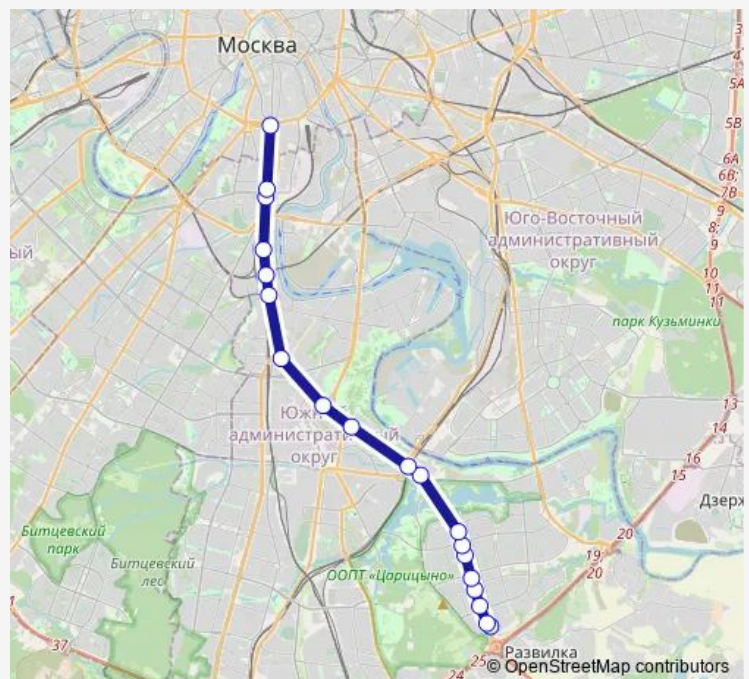

Мифи

Метро «Каширская»

Хлебозаводский проезд

Метро «Нагатинская»

МЦК Верхние Котлы

Стадион «Труд»

Метро «Тульская» (северный вход)

Даниловский рынок

Метро «Добрынинская»

Route schedule

Каширское шоссе (Мкад) — Метро «Добрынинская»

Monday	04:40-00:10 ⁺¹
Tuesday	04:40-00:10 ⁺¹
Wednesday	04:40-00:10 ⁺¹
Thursday	04:40-00:10 ⁺¹
Friday	04:40-00:10 ⁺¹
Saturday	04:40-00:12 ⁺¹
Sunday	04:40-00:12 ⁺¹

Route info

Direction: Каширское шоссе (Мкад)

Stops: 19

Trip Duration: 0 hour 51 min

■ e85 — Каширское шоссе (Мкад) - Метро «Добрынинская»

Direction

Метро «Добрынинская» — Каширское шоссе (Мкад)

21 stops

[Open route schedule](#)

Метро «Добрынинская»

Метро «Добрынинская»

Даниловский рынок

Метро «Тульская» (северный вход)

Стадион «Труд»

МЦК Верхние Котлы

Метро «Нагатинская»