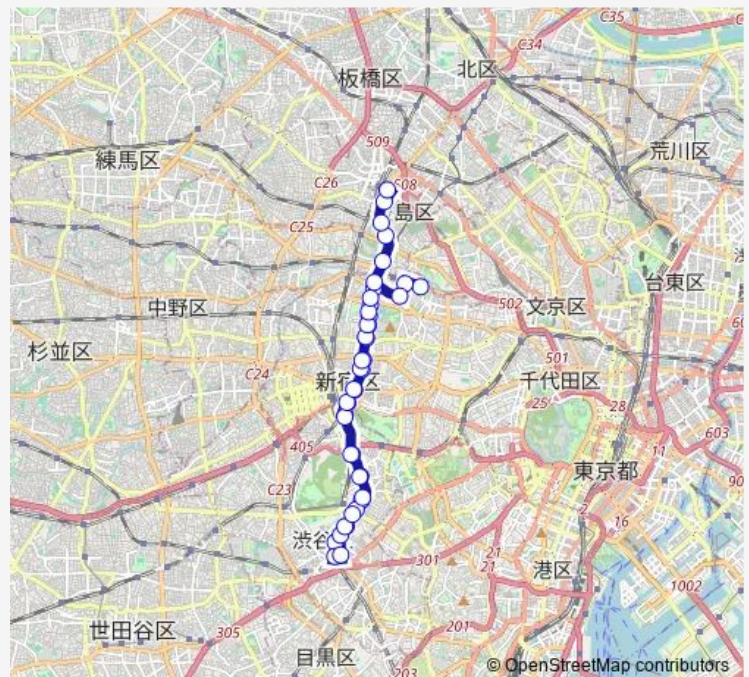

Direction

早稲田 — 池袋駅東口

42 stops

[Open route schedule](#)

- 早稲田
- 甘泉園公園前
- 西早稲田
- 高田馬場二丁目
- 学習院女子大学前
- 早大理工前
- 新宿コズミックセンター前
- 大久保通り
- 東新宿駅前
- 日清食品前
- 新宿伊勢丹前
- 新宿四丁目
- 千駄ヶ谷五丁目
- 北参道
- 千駄ヶ谷小学校前
- 神宮前一丁目
- 表参道
- 神宮前六丁目
- 神南一丁目
- 渋谷駅西口
- 渋谷駅東口

Route schedule

早稲田 — 池袋駅東口

Monday	06:15-15:11
Tuesday	06:15-15:11
Wednesday	06:15-15:11
Thursday	06:15-15:11
Friday	06:15-15:11
Saturday	06:17-16:11
Sunday	06:18-15:16

Route info

Direction: 早稲田

Stops: 42

Trip Duration: 1 hour 5 min

池86 出入

宮下公園

神宮前六丁目

表参道

神宮前一丁目

千駄ヶ谷小学校前

北参道

千駄ヶ谷五丁目

Thursday 10:58-22:31

Friday 10:58-22:31

Saturday 21:01-22:33

Sunday 20:56-22:33

Route info

Direction: 池袋駅東口

Stops: 43

Trip Duration: 1 hour 10 min