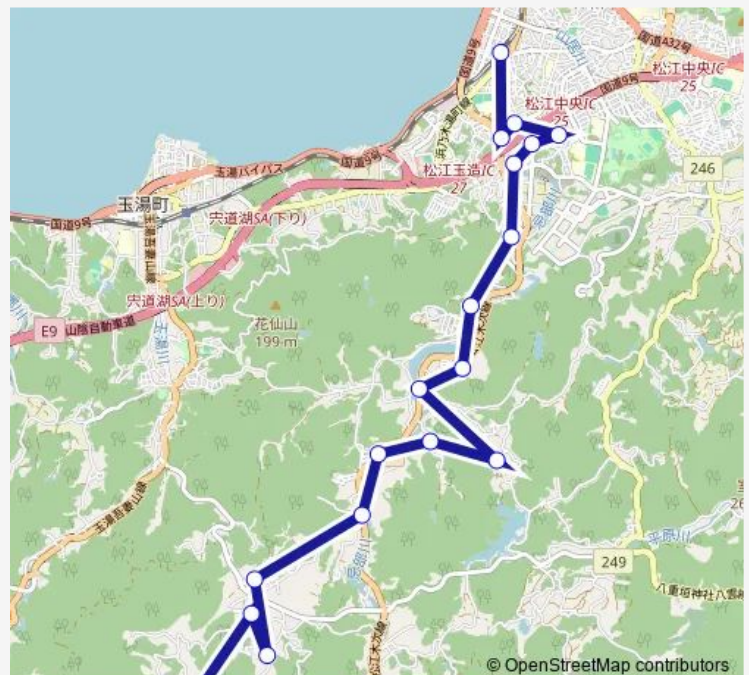

### Direction

乃木駅 — 空山

18 stops

[Open route schedule](#)

- 乃木駅
- みしまや田和山店
- 田和山
- 市立病院
- 前之園医院
- 田和山南
- 紙屋口
- 下忌部公民館
- つつじヶ丘
- 千本郵便局
- 大谷公民館
- 平口公民館
- 堂廻団地
- 忌部公民館
- 山根の下
- 大向
- 観音寺下
- 空山

### Route schedule

乃木駅 — 空山

Monday	11:30-15:35
Tuesday	—
Wednesday	11:30-15:35
Thursday	—
Friday	11:30-15:35
Saturday	—
Sunday	—

### Route info

Direction: 乃木駅

Stops: 18

Trip Duration: 1 hour 0 min

## Direction

空山 — 乃木駅

18 stops

[Open route schedule](#)

空山

観音寺下

大向

山根の下