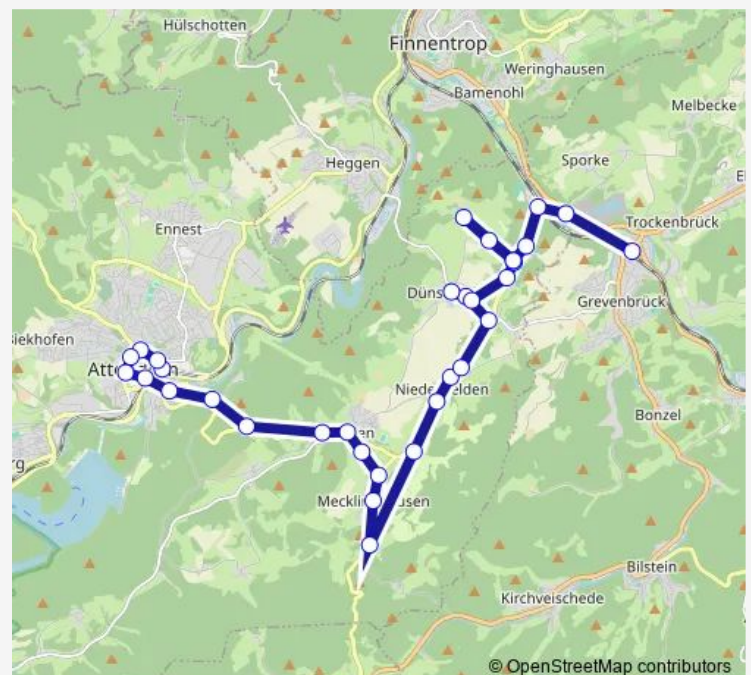

### Route schedule

Grevenbrück ZOB Bstg 2a — Attendorn Am Seewerngraben

Monday 07:42-19:42

Tuesday 07:42-17:42

Wednesday 07:42-17:42

Thursday 07:42-17:42

Friday 07:42-19:42

Saturday 05:42-19:42

### Route info

Direction: Grevenbrück ZOB Bstg 2a

Stops: 30

Trip Duration: 0 hour 40 min

■ R62 — Grevenbrück - Helden - Attendorn

Helden Repetal

Attendorn Reper Höhe

Attendorn Abzw. Burg Schnellenberg