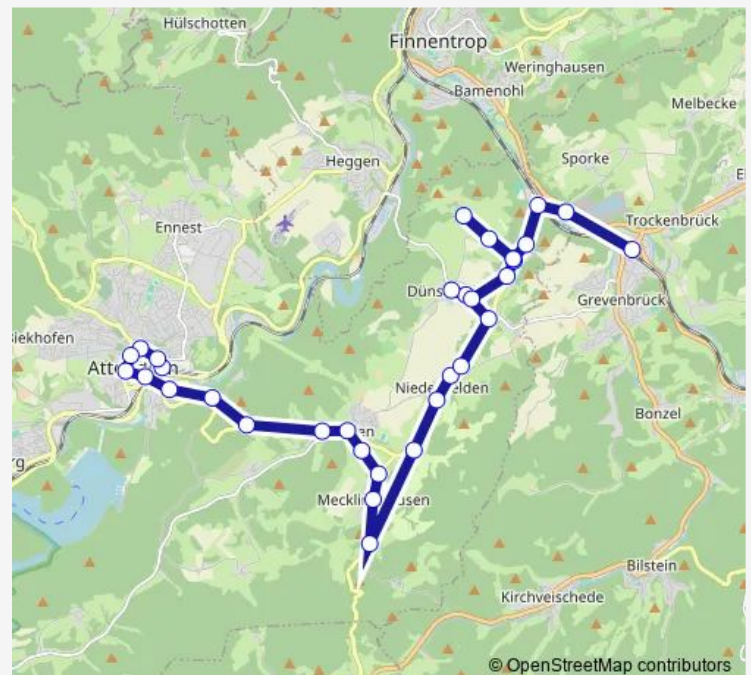

Direction

Grevenbrück Zob — Attendorn Am Seewerngraben

30 stops

[Open route schedule](#)

- Grevenbrück Zob
- Grevenbrück Abzw. Sporke
- Borghausen
- Röllecken Hamerland
- Röllecken Silbecker Straße
- Silbecke
- Röllecken In der Schlade
- Röllecken Silbecker Straße
- Röllecken Weber
- Röllecken Dorfplatz
- St. Claas
- Dünschede Schützenhalle
- Dünschede Kirche
- Dünschede Schützenhalle
- Niederhelden Halberstadt
- Niederhelden Unterdorf
- Niederhelden Kapelle
- Niederhelden Platte
- Helden Abzw. Mecklinghausen
- Helden Zu den Gruben
- Helden Mitte

Route schedule

Grevenbrück Zob — Attendorn Am Seewerngraben

Monday	07:42-17:42
Tuesday	—
Wednesday	—
Thursday	—
Friday	—
Saturday	—
Sunday	—

Route info

Direction: Grevenbrück Zob

Stops: 30

Trip Duration: 0 hour 40 min

R62 — Grevenbrück - Helden - Attendorn

Helden Repetal

Attendorn Reper Höhe

Attendorn Burg Schnellenberg

Attendorn Mooskamp

Attendorn Waldenburger Weg

Attendorn Zob

Attendorn Niederstes Tor

Attendorn Ennester Tor

Attendorn Am Seewerngraben

Direction

Dünschede Kirche — Schwalbenohl Rundturnhalle

24 stops

[Open route schedule](#)

Dünschede Kirche

Dünschede Schützenhalle