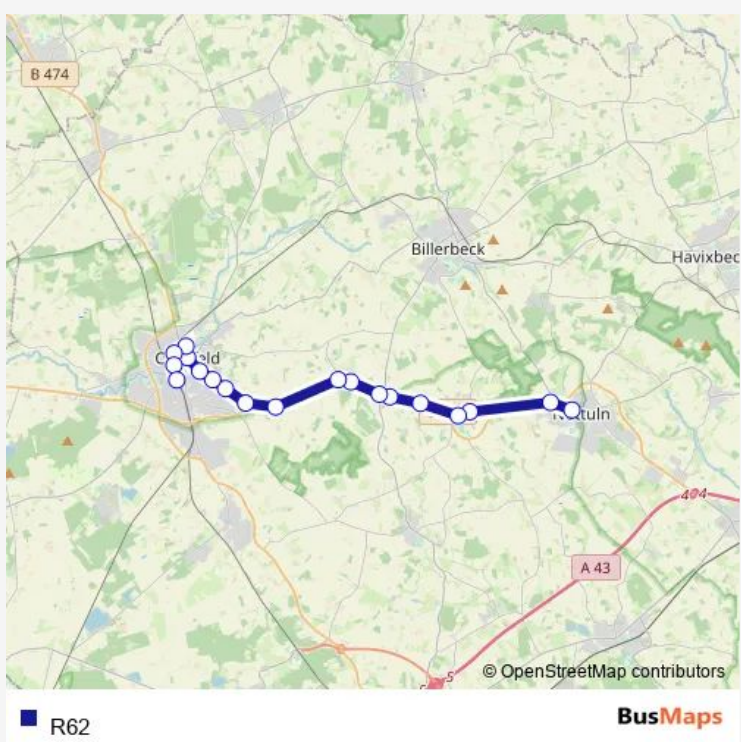

Bus R62 Bahnhof - Mitte - Rhodeplatz

[Go to website](#)

**Direction**  
 Coesfeld, Bahnhof Bussteig 1 — Nottuln, Rhodeplatz Bstg B  
 19 stops  
[Open route schedule](#)

- Coesfeld, Bahnhof Bussteig 1
- Coesfeld, Gerichtsring
- Coesfeld, Heriburg-Gymnasium
- Coesfeld, Arbeitsamt
- Coesfeld, Lambertikirche
- Coesfeld, Münstertor/Behörden
- Coesfeld, Forellenweg
- Coesfeld, Klinke
- Coesfeld, Bertels
- Coesfeld, Harle Bstg 2
- Coesfeld, Abzw. Kloster Gerleve
- Coesfeld, Gasthaus Waldfrieden
- Darup, Jägerheim
- Darup, Abzw. Billerbeck
- Darup, Daruper Berg
- Darup, Mitte
- Darup, Alter Hof Schoppmann
- Nottuln, Billerbecker Str.
- Nottuln, Rhodeplatz Bstg B

**Route schedule**  
 Coesfeld, Bahnhof Bussteig 1 — Nottuln, Rhodeplatz Bstg B

Monday	05:58-21:32
Tuesday	05:58-21:32
Wednesday	05:58-21:32
Thursday	05:58-21:32
Friday	05:58-21:32
Saturday	06:22-20:32
Sunday	09:22-21:22

**Route info**  
 Direction: Coesfeld, Bahnhof Bussteig 1  
 Stops: 19  
 Trip Duration: 0 hour 26 min

## Direction

Nottuln, Rhodeplatz Bstg A — Coesfeld, Bahnhof Bussteig 1

19 stops

[Open route schedule](#)

Nottuln, Rhodeplatz Bstg A

Nottuln, Billerbecker Str.

Darup, Alter Hof Schoppmann

Darup, Mitte