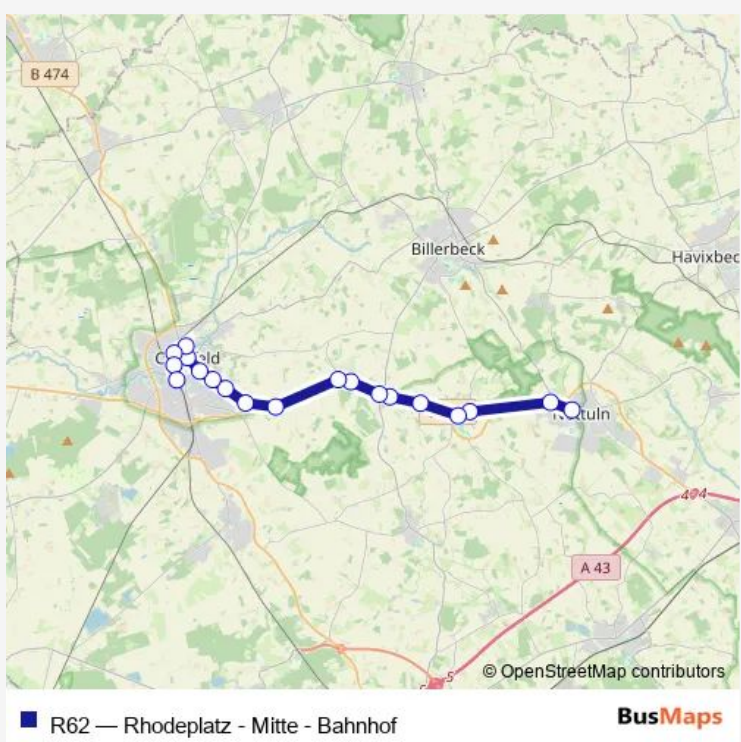

Bus R62 Rhodeplatz - Mitte - Bahnhof

Go to website

Direction
 Coesfeld, Bahnhof Bussteig 1 — Nottuln, Rhodeplatz Bstg B
 19 stops
[Open route schedule](#)

- Coesfeld, Bahnhof Bussteig 1
- Coesfeld, Gerichtsring
- Coesfeld, Heriburg-Gymnasium
- Coesfeld, Arbeitsamt
- Coesfeld, Lambertikirche
- Coesfeld, Münstertor/Behörden
- Coesfeld, Forellenweg
- Coesfeld, Klinke
- Coesfeld, Bertels
- Coesfeld, Harle Bstg 2
- Coesfeld, Abzw. Kloster Gerleve
- Coesfeld, Gasthaus Waldfrieden
- Darup, Jägerheim
- Darup, Abzw. Billerbeck
- Darup, Daruper Berg
- Darup, Mitte
- Darup, Alter Hof Schoppmann
- Nottuln, Billerbecker Str.
- Nottuln, Rhodeplatz Bstg B

Route schedule
 Coesfeld, Bahnhof Bussteig 1 — Nottuln, Rhodeplatz Bstg B

| | |
|-----------|-------------|
| Monday | 05:58-21:32 |
| Tuesday | — |
| Wednesday | — |
| Thursday | — |
| Friday | 05:58-21:32 |
| Saturday | 06:22-20:32 |
| Sunday | 09:22-21:22 |

Route info
 Direction: Coesfeld, Bahnhof Bussteig 1
 Stops: 19
 Trip Duration: 0 hour 26 min

Direction

Nottuln, Rhodeplatz Bstg A — Coesfeld, Bahnhof Bussteig 1

19 stops

[Open route schedule](#)

Nottuln, Rhodeplatz Bstg A

Coesfeld, Gerichtsring

Coesfeld, Bahnhof Bussteig 1

Route schedule

Nottuln, Rhodeplatz Bstg A — Coesfeld, Bahnhof Bussteig 1

Monday 06:30-22:03

Tuesday —

Wednesday —

Thursday —