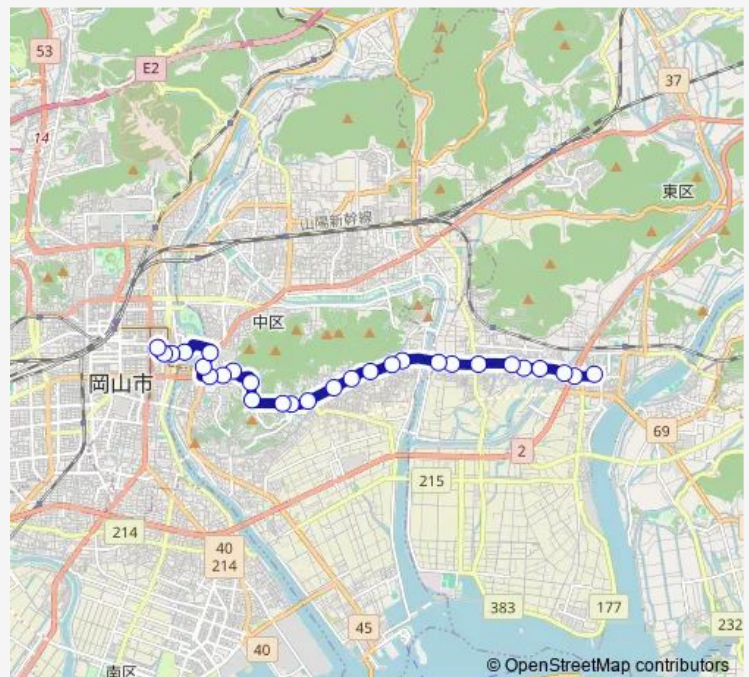

### Direction

西大寺 — 天満屋

28 stops

[Open route schedule](#)

- 西大寺
- 警察署前
- 新橋
- 川井
- 西大寺中央クリニック前
- 松崎
- 益野
- 益野中
- 益野西
- 海吉
- オージー技研前
- 福泊
- 曹源寺
- 自動車学校入口
- 嶽
- 池の内東
- 池の内
- 東山峠
- 護国神社前
- 東山一丁目
- 東山

### Route schedule

西大寺 — 天満屋

Monday	12:24-18:00
Tuesday	12:24-18:00
Wednesday	12:24-18:00
Thursday	12:24-18:00
Friday	12:24-18:00
Saturday	—
Sunday	—

### Route info

Direction: 西大寺

Stops: 28

Trip Duration: 0 hour 32 min

■ 3 西大寺→東山→天満屋 — 岡山西大寺線

山陽学園中学・高校前

門田屋敷

古京