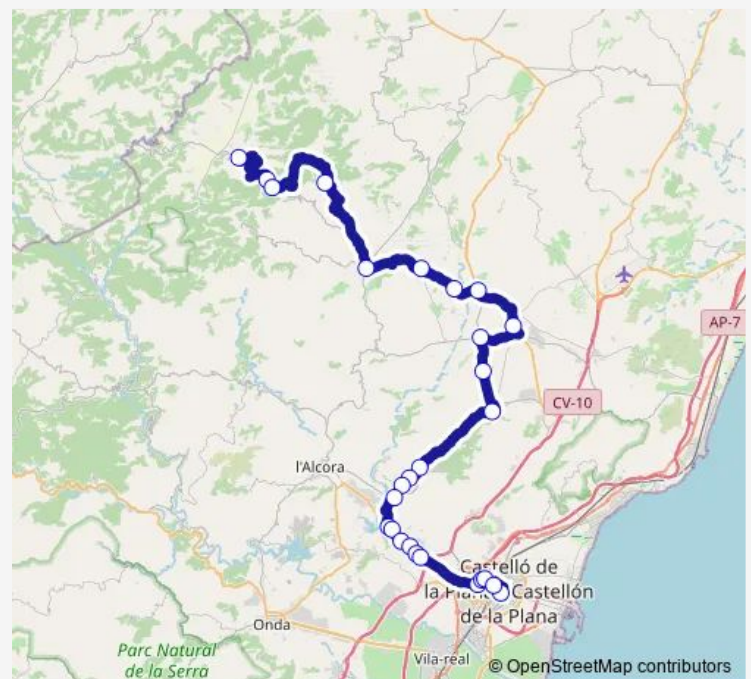

### Route schedule

c. El Portalet [Vistabella del Maestrat] — Estació Intermodal [Castelló de la Plana]

Monday	06:00
Tuesday	—
Wednesday	—
Thursday	—
Friday	06:00
Saturday	06:00
Sunday	—

### Route info

Direction: c. El Portalet [Vistabella del Maestrat]

Stops: 27

Trip Duration: 2 hour 59 min

■ L9B — Vistabella del Maestrat – Castelló de la Plana (Benafigos)

Urbanització La Galera [Castelló de la Plana]