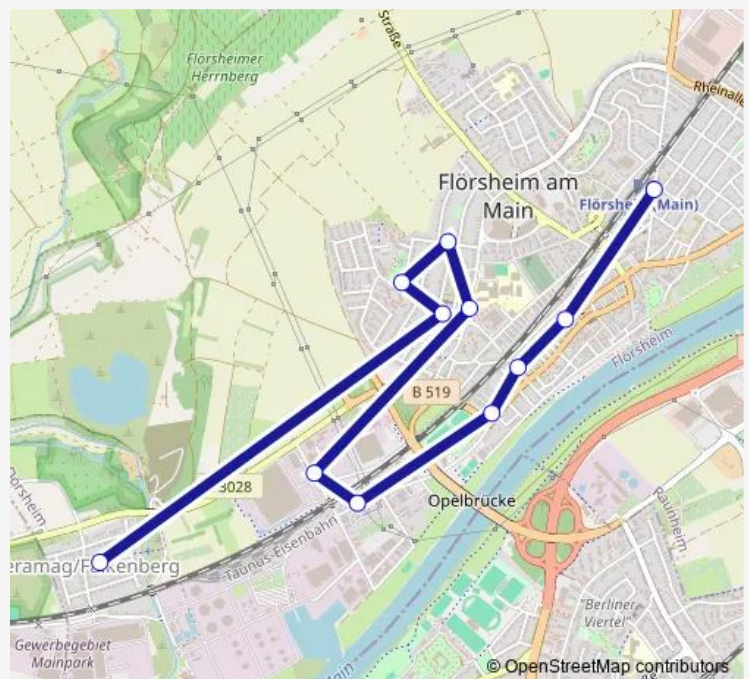

Direction

Flörsheim Bahnhof Südseite Nrüsselsheim — Flörsheim Falkenb./Schlesierst NI3028

11 stops

[Open route schedule](#)

Flörsheim Bahnhof Südseite Nrüsselsheim

Flörsheim Rathenauplatz Nhochheimer Str

Flörsheim Hochheimer Straße Nhauptstrasse

Flörsheim Dr. Max-Schohl-Str. Nb519

Flörsheim Liebigstraße Nopelbrücke

Flörsheim Hafenstraße Vliebigstraße

Flörsh Stadthalle/Schulzentrum Vkapellenstr

Flörsheim Hans-Böckler-Straße NG.-Stresem.-Str.

Flörsh. Gustav-Stresemann-Str. Nkappellenstr

Flörsheim Kapellenstraße Vgust-Stresem-Str

Flörsheim Falkenb./Schlesierst NI3028

Route schedule

Flörsheim Bahnhof Südseite Nrüsselsheim — Flörsheim Falkenb./Schlesierst NI3028

Monday 20:40-23:40

Tuesday 20:40-23:40

Wednesday 20:40-23:40

Thursday 20:40-23:40

Friday 20:40-23:40

Saturday 20:40-23:40

Sunday 20:40-23:40

Route info

Direction: Flörsheim Bahnhof Südseite Nrüsselsheim

Stops: 11

Trip Duration: 0 hour 10 min