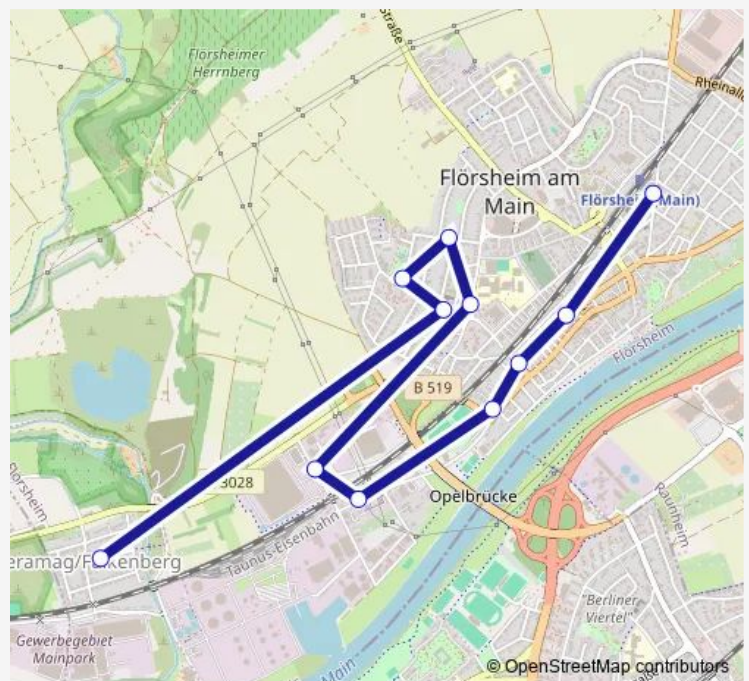

Sunday

09:05-23:05

Route info

Direction: Flörsheim (Main) Falkenberg/Schlesierstraße

Stops: 10

Trip Duration: 0 hour 13 min

Direction

Flörsheim (Main) Falkenberg/Schlesierstraße — Flörsheim (Main) Bahnhof Südseite

6 stops

[Open route schedule](#)

Flörsheim (Main) Falkenberg/Schlesierstraße

Flörsheim (Main) Dr. Max-Schohl-Straße

Flörsheim (Main) St. Gallus-Kirche

Flörsheim (Main) Riedschule

Flörsheim (Main) Neuer Friedhof

Friday 09:00-14:30

Saturday 09:00-14:30

Sunday —

Route info

Direction: Flörsheim (Main) Falkenberg/Schlesierstraße

Stops: 6

Trip Duration: 0 hour 10 min

Direction

Monday 10:40-16:10

Tuesday 10:40-16:10

Wednesday 10:40-16:10

Thursday 10:40-16:10

Friday 10:40-16:10

Saturday 10:40-16:10

Sunday —

Route info