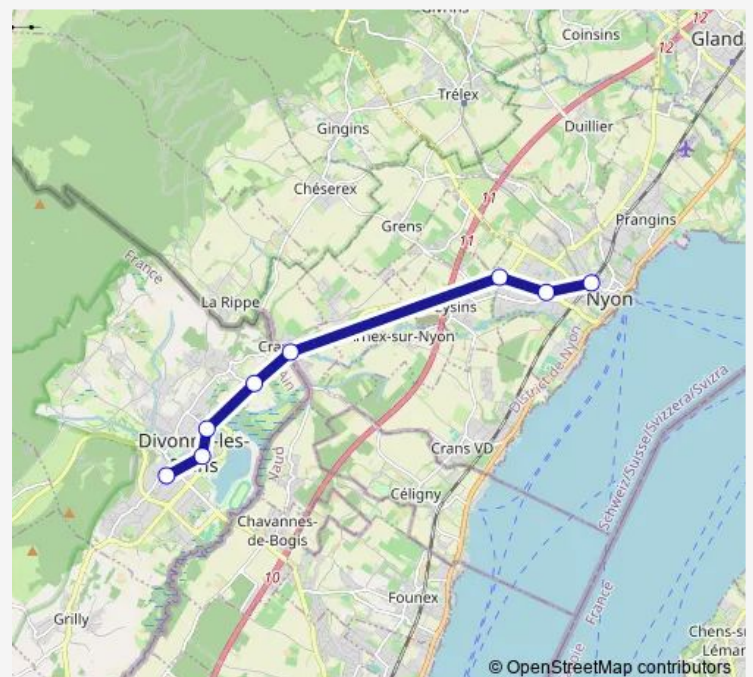

Bus 818 B 818

[Go to website](#)

Direction

Nyon, gare — Divonne-les-B, Ancienne gare

8 stops

[Open route schedule](#)

Nyon, gare

Nyon, hôpital

Eysins, Terre-Bonne nord

Crassier, Ancienne Gare

Divonne-les-B, Vésenex

Divonne-les-B, Rue de La Scie

Divonne-les-B, Perdtemps

Divonne-les-B, Ancienne gare

Route schedule

Nyon, gare — Divonne-les-B, Ancienne gare

Monday 10:31-21:31

Tuesday 10:31-21:31

Wednesday 10:31-21:31

Thursday 10:31-21:31

Friday 10:31-21:31

Saturday —

Sunday —

Route info

Direction: Nyon, gare

Stops: 8

Trip Duration: 0 hour 20 min

818 — B 818

Direction

Nyon, gare — Divonne-les-B, Ancienne gare

8 stops

[Open route schedule](#)