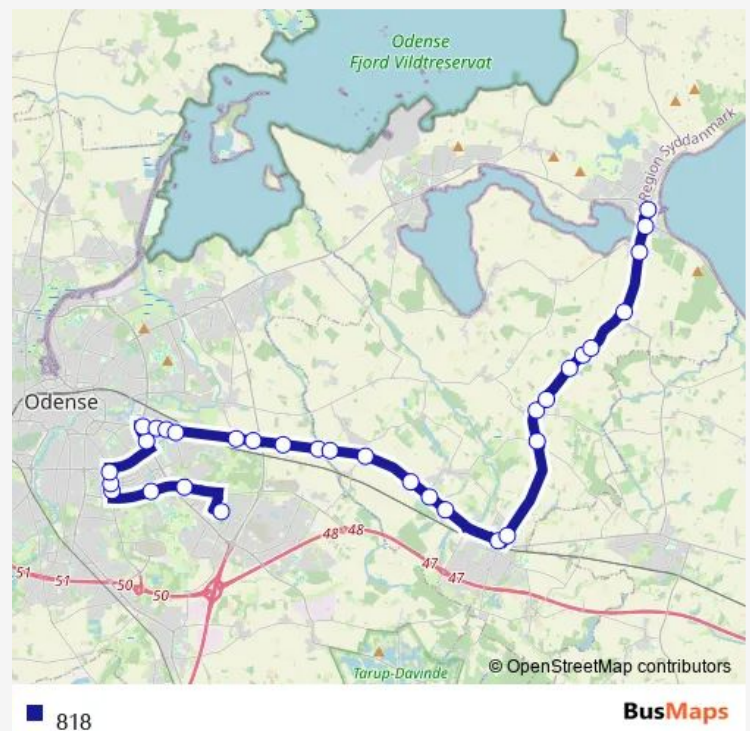

Zone 10 (Kerteminde Kommune)

Fraugde-Kærby-Vej (Odense Kommune)

Zone 01 (Odense Kommune)

Staupudevej (Odense Kommune)

Route schedule

Kerteminde Rtb. (Kerteminde Kommune) — Tornbjerg
Gymnasium (Odense Kommune)

Monday	07:05
Tuesday	07:05
Wednesday	07:05
Thursday	07:05
Friday	07:05
Saturday	—
Sunday	—

Route info

Direction: Kerteminde Rtb. (Kerteminde Kommune)

Stops: 29

Trip Duration: 0 hour 59 min

Cikorievej (Odense Kommune)