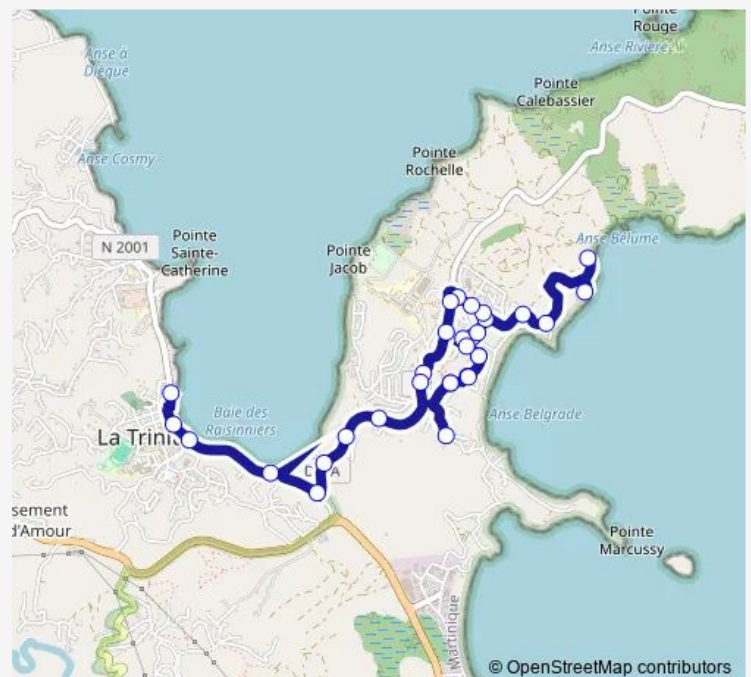

Plage de l'autre bord

Efpma

résidence l'autre bord

résidence les anthuriums

Cité scolaire F.Fanon

Ecole primaire Auguste Rejon

la flotille 1

la flotille 2

### Route schedule

Gare routière de Trinite — Anse bellune 2 Larimar

Monday 06:00-17:10

Tuesday 06:00-17:10

Wednesday 06:00-16:45

Thursday 06:00-17:10

Friday 06:00-16:45

Saturday 06:00-09:35

### Route info

Direction: Gare routière de Trinite

Stops: 24

Trip Duration: 0 hour 23 min

TR01 — Trinite - Anse Bellune

BusMaps

Ephad Beauséjour

Anse bellune 1

## Direction

Gare routière de Trinite — Bonneville

35 stops

[Open route schedule](#)

Gare routière de Trinite

Mairie de Trinite

Avenue du Brésil

Plage des raisiniers