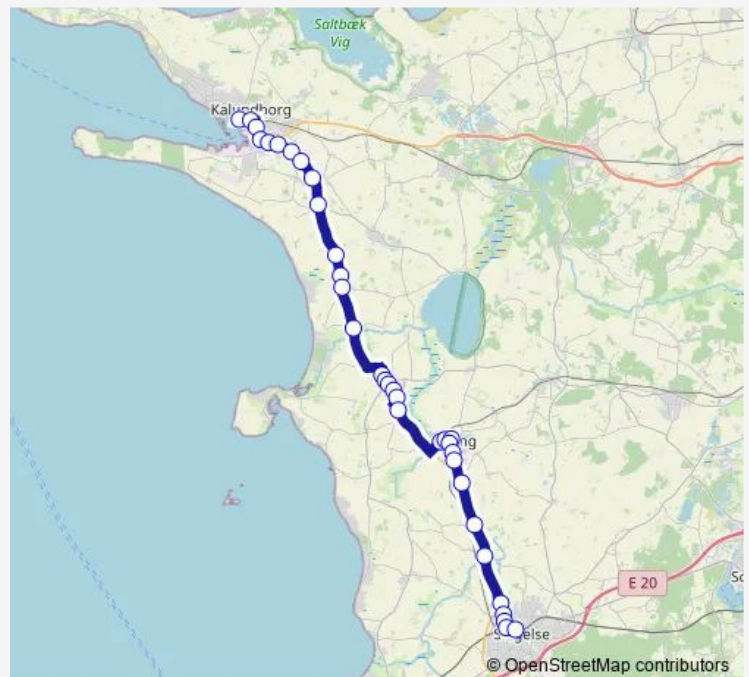

Tuborgvej (Slagelsevej)

Omfartsvejen (Slagelsevej)

Rye (Gørlev Landevej)

Gyldenagervej (Strandvej)

Route schedule

Kalundborg St. — Slagelse St. (Ndr.Stationsvej)

Monday 04:59-23:11

Tuesday 04:59-23:11

Wednesday 04:59-23:11

Thursday 04:59-23:11

Friday 04:59-23:11

Saturday 07:11-00:11⁺¹

Sunday 07:11-00:11⁺¹

Route info

Direction: Kalundborg St.

Stops: 34

Trip Duration: 0 hour 55 min

■ 430R

BusMaps

Vestergade (Strandvej)

Østergade (Hovedgaden)

Høng St. (Jernbanevej)

Karinavej (Slagelsevej)

Lonesvej (Slagelsevej)