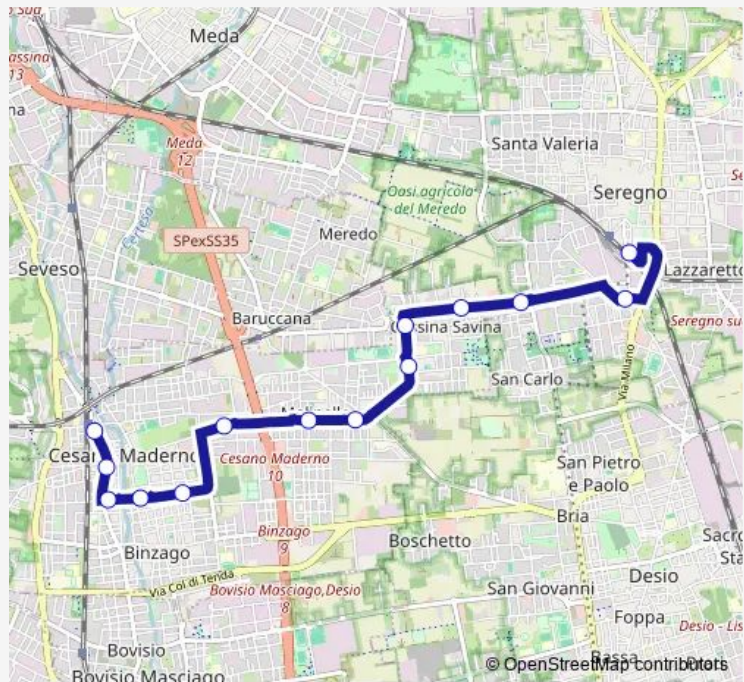

Bus Z116 Saronno - Cesano Maderno FN - Seregno Fs

[Go to website](#)

Direction
 Seregno, Largo G. Lazzati,Autostazione — Cesano Maderno, Via Volta 61/Via San Paolo
 14 stops
[Open route schedule](#)

- Seregno, Largo G. Lazzati,Autostazione
- Seregno, Via Oriani/Via Milano
- Seregno, Sp134/Via Solferino
- Cesano Maderno, Via Don Luigi Vigano' 67/Via Pasini
- Cesano Maderno, Via Kennedy/Via Vignone
- Seveso, Via Colombo 7
- Seveso, Via Trento E Trieste Fronte 12,Baruccana
- Seveso, Corso Isonzo Fronte 98
- Seveso, Corso Isonzo/Via Europa Unita
- Seveso, Via V. Veneto Fronte 5,Municipio
- Barlassina, Via Trento Fronte 6b
- Seveso, Corso Garibaldi 87
- Seveso, Corso Garibaldi 7
- Cesano Maderno, Via Volta 61/Via San Paolo

Route schedule
 Seregno, Largo G. Lazzati,Autostazione — Cesano Maderno, Via Volta 61/Via San Paolo

Monday	08:35-20:45
Tuesday	08:35-20:45
Wednesday	08:35-20:45
Thursday	08:35-20:45
Friday	08:35-20:45
Saturday	10:15-18:15
Sunday	—

Route info
 Direction: Seregno, Largo G. Lazzati,Autostazione
 Stops: 14
 Trip Duration: 0 hour 23 min

Direction

Seregno, Largo G. Lazzati,Autostazione — Cesano Maderno, Via Volta Fronte 59

14 stops

[Open route schedule](#)

Direction: Seregno, Largo G. Lazzati,Autostazione

Stops: 14

Trip Duration: 0 hour 20 min

Direction

Cesano Maderno, Via Volta 61/Via San Paolo — Seregno, Largo G. Lazzati, Autostazione

14 stops

[Open route schedule](#)