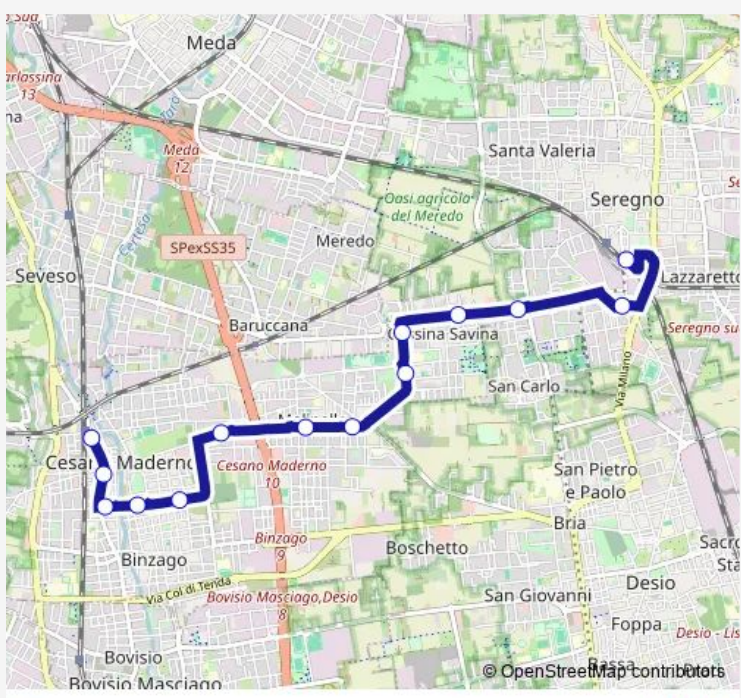

Bus Z116 Saronno - Cesano Maderno FN - Seregno Fs

[Go to website](#)

Direction
 Seregno, Largo G. Lazzati,Autostazione — Cesano Maderno, Via Volta 61/Via San Paolo
 14 stops
[Open route schedule](#)

- Seregno, Largo G. Lazzati,Autostazione
- Seregno, Via Oriani/Via Milano
- Seregno, Sp134/Via Solferino
- Cesano Maderno, Via Don Luigi Vigano' 67/Via Pasini
- Cesano Maderno, Via Kennedy/Via Vignone
- Seveso, Via Colombo 7
- Seveso, Via Trento E Trieste Fronte 12,Baruccana
- Seveso, Corso Isonzo Fronte 98
- Seveso, Corso Isonzo/Via Europa Unita
- Seveso, Via V. Veneto Fronte 5,Municipio
- Barlassina, Via Trento Fronte 6b
- Seveso, Corso Garibaldi 87
- Seveso, Corso Garibaldi 7
- Cesano Maderno, Via Volta 61/Via San Paolo

Route schedule
 Seregno, Largo G. Lazzati,Autostazione — Cesano Maderno, Via Volta 61/Via San Paolo

Monday	08:35-20:45
Tuesday	08:35-20:45
Wednesday	08:35-20:45
Thursday	08:35-20:45
Friday	08:35-20:45
Saturday	10:50-18:15
Sunday	—

Route info
 Direction: Seregno, Largo G. Lazzati,Autostazione
 Stops: 14
 Trip Duration: 0 hour 23 min

Z116 — Saronno - Cesano Maderno FN - Seregno Fs **BusMaps**

Direction

Seregno, Largo G. Lazzati,Autostazione — Cesano Maderno, Via Volta Fronte 59

14 stops

[Open route schedule](#)

Seregno, Largo G. Lazzati,Autostazione

Seregno, Via Oriani/Via Milano

Seregno, Sp134/Via Solferino

Cesano Maderno, Via Don Luigi Vigano' 67/Via Pasini

Cesano Maderno, Via Don Vigano' Fronte 10/Via Cantore