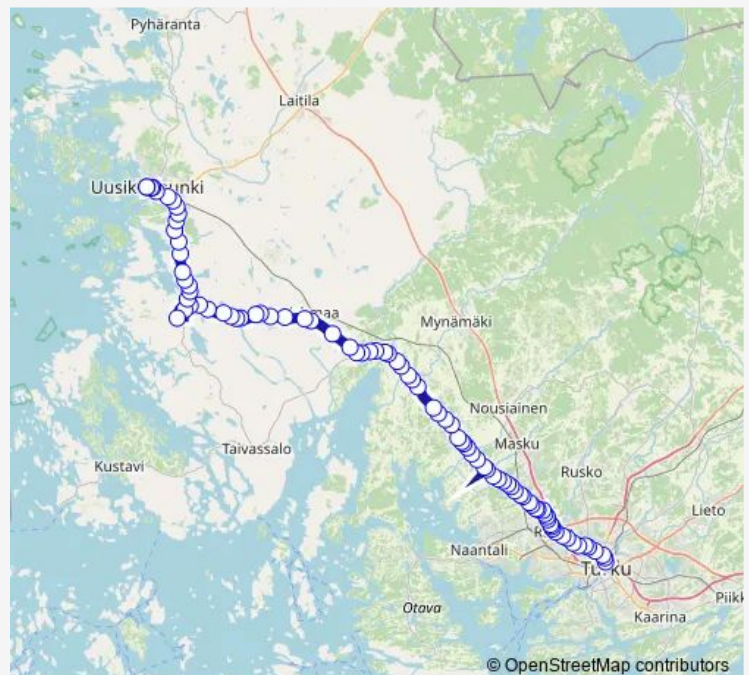

### Route info

Direction: Linja-autoasema, laituri 7

Stops: 91

Trip Duration: 1 hour 30 min

Linja-autoasema, laituri 7 - Uusikaupunki las

Somersoja P

Syrjätie P

Rauhalinna P