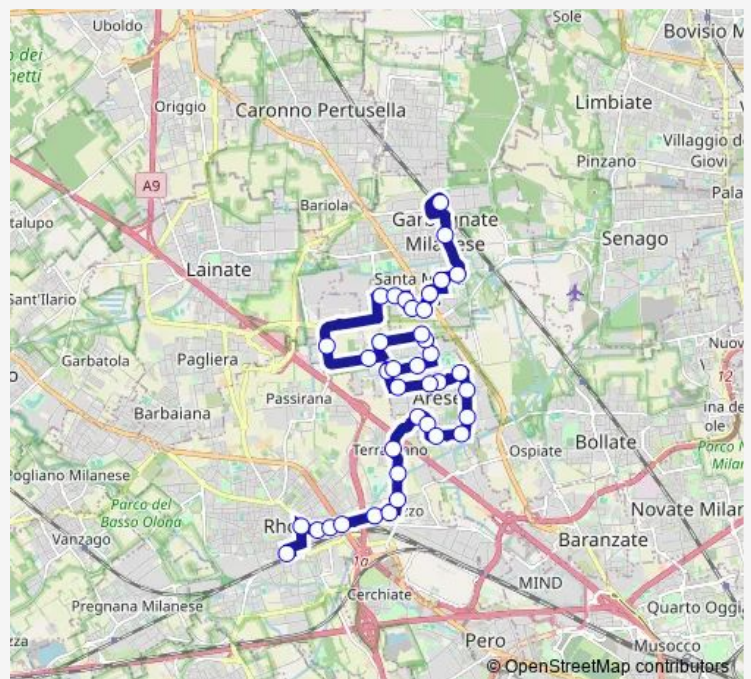

Arese, Viale Einaudi 1/Via Gramsci

Arese, Viale Resegone 71/Via Marmolada,Carabinieri

Arese, Viale Resegone 7/Via Matteotti,Istituti

Arese, Viale Sempione 2

Arese, Viale Sempione 24/Via Nuvolari

Arese, Viale Tazio Nuvolari 14

Route schedule

Rho, Piazza Liberta',Stazione Fs — Garbagnate Milanese, Piazza A. Allievi,Stazione Fn

Monday 06:28-20:05

Tuesday 06:28-20:05

Wednesday 06:28-20:05

Thursday 06:28-20:05

Friday 06:28-20:05

Saturday 06:58-20:05

Sunday —

Route info

Direction: Rho, Piazza Liberta',Stazione Fs

Stops: 39

Trip Duration: 0 hour 44 min

Z122 — Rho FS -Arese-Garbagnate M.se Fn

Arese, Viale dei Platani Fronte 106/Viale Nuvolari

Arese, Viale dei Platani 1/Via Matteotti,Liceo

Stops: 41

Trip Duration: 0 hour 45 min

Arese, Viale Resegone/Via Marmolada

Arese, Viale Einaudi 2/Via Gramsci

Arese, Viale Einaudi 19/Via Di Vittorio

Arese, Via Senato 11

Arese, Via Statuto/Via Giannetto

Arese, Via Leopardi 12