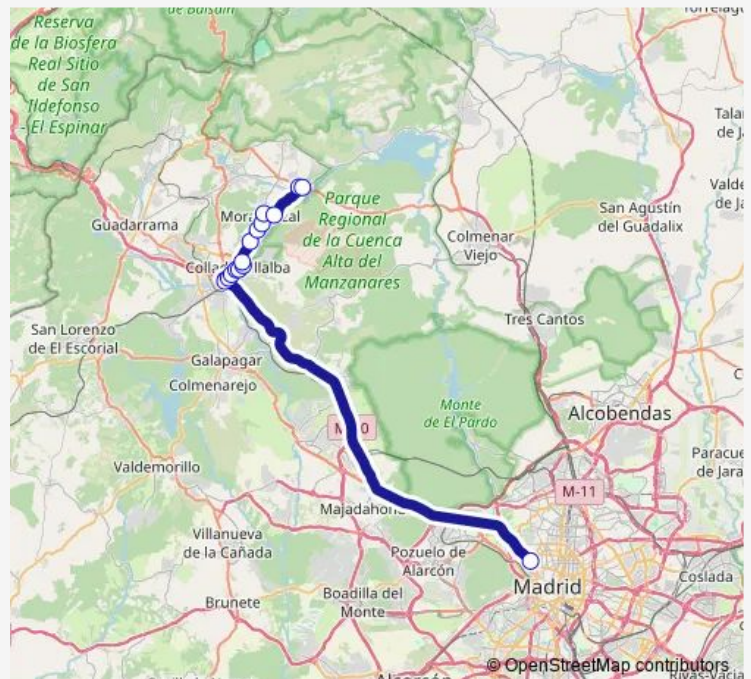

Libertad-Villa Carlota

Ctra.Moralzarzal-EL Roble

Av.Juan Carlos I-Zoco

Princesa-Pza.Moncloa

**Route schedule**

Cerceda-Pajar Maderero — Princesa-Pza.Moncloa

Monday 00:00-23:50

Tuesday 00:00-23:50

Wednesday 00:00-23:50

Thursday 00:00-23:50

Friday 00:00-23:50

Saturday 00:00-23:50

Sunday 00:00-23:50

**Route info**

Direction: Cerceda-Pajar Maderero

Stops: 14

Trip Duration: 0 hour 53 min

**N603 — Madrid (Moncloa)-Moralzarzal**

## Direction

Princesa-Pza.Moncloa — Cerceda-EL Soto

15 stops

[Open route schedule](#)

Princesa-Pza.Moncloa

Av.Juan Carlos I-Zoco

Ctra.Moralzarzal-Piedrahita

Ctra.Moralzarzal-EL Roble