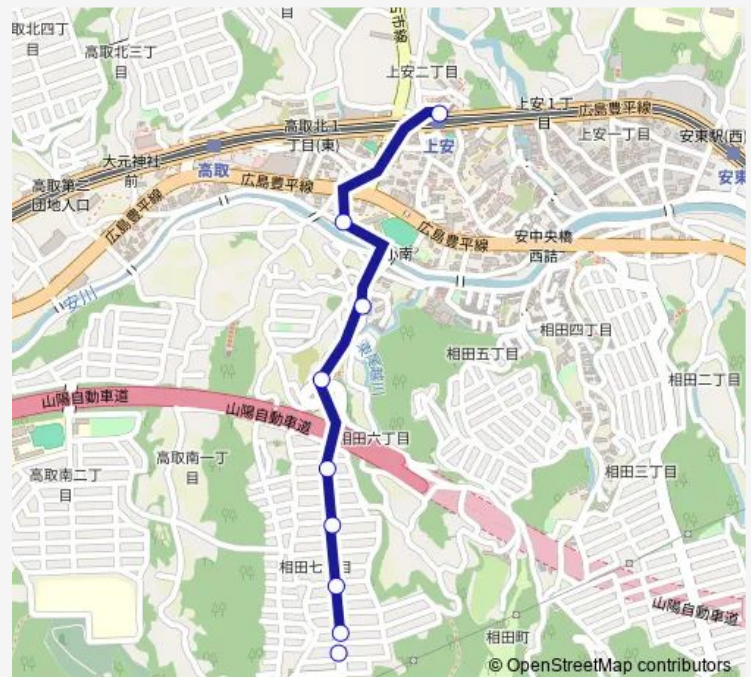

東亜ハイツ入口

尾越

東亜ハイツ下

東亜ハイツ中

安東亜

東亜ハイツ上

東亜ハイツ

Route schedule

上安駅 — 東亜ハイツ

Monday 15:23-22:02

Tuesday 15:23-22:02

Wednesday 15:23-22:02

Thursday 15:23-22:02

Friday 15:23-22:02

Saturday 07:22-22:01

Sunday 07:22-22:01

Route info

Direction: 上安駅

Stops: 9

Trip Duration: 0 hour 10 min

■ 東亜ハイツ線

BusMaps

Direction

東亜ハイツ — 上安駅

8 stops

[Open route schedule](#)

東亜ハイツ

安東亜

東亜ハイツ中

東亜ハイツ下

尾越

東亜ハイツ入口