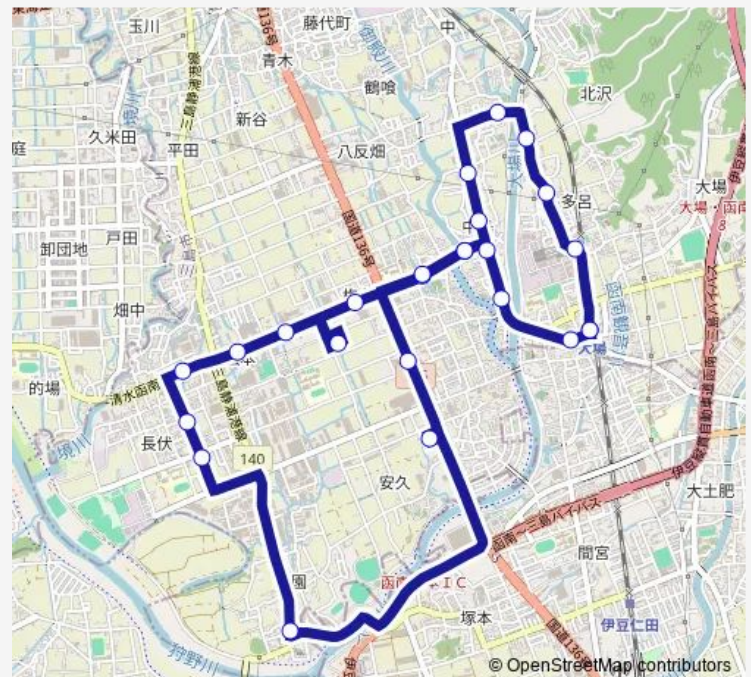

Bus 循環バス なかざと号

[Go to website](#)

Direction

大場駅 — 大場駅

25 stops

[Open route schedule](#)

大場駅
大場駅入口
梅名口
大場中島
中郷交番前
梅名
プラザ入口
中郷文化プラザ
梅名郵便局
ファンケル前 (なかざと号)
長伏西
長伏
長伏小入口
御園
伊豆・村の駅
ジョイランドみしま
梅名
中郷交番前
中島南
中島
古川橋

Route schedule

大場駅 — 大場駅

Monday	09:00-15:55
Tuesday	09:00-15:55
Wednesday	09:00-15:55
Thursday	09:00-15:55
Friday	09:00-15:55
Saturday	09:00-15:55
Sunday	09:00-15:55

Route info

Direction: 大場駅

Stops: 25

Trip Duration: 0 hour 40 min

The schedule is provided in the local timezone. Times with "(+1)" indicate departures on the next day.

PDF file created on 2025-01-16

2024 BusMaps.com - All Rights Reserved