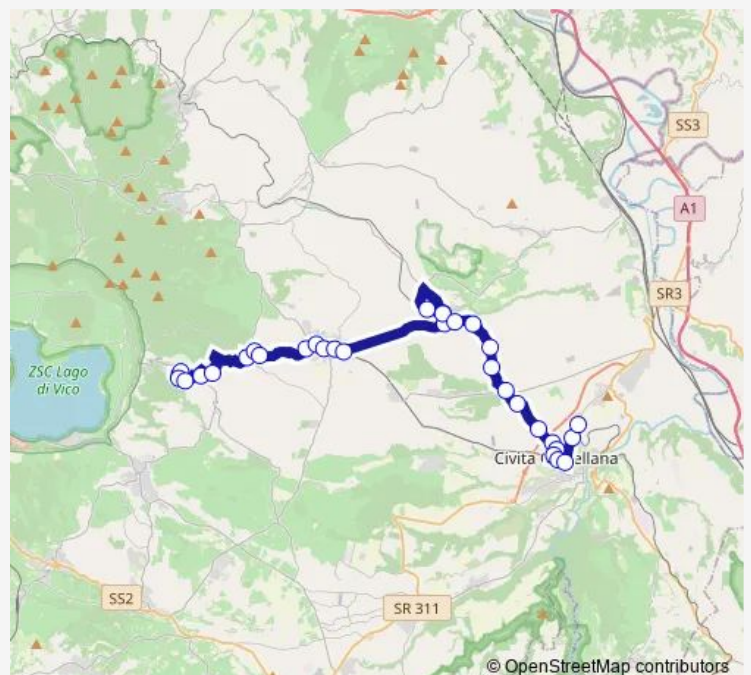

Saturday —

Sunday —

Route info

Direction: Caprarola | Ist. A. Farnese # f2563

Stops: 31

Trip Duration: 1 hour 0 min

Caprarola - Civita Castellana # Cc187a

Civita | Quartaccio # f1873

Civita | Monte Filippetti # f1866

Civita | Via Corchiano Via Fontanelle # f1867

Civita | Via Corchiano Via S. Giovanni # f1868

Civita | Via Minio Via Allende # f2047

Civita | Via Minio Via Togliatti # f2048