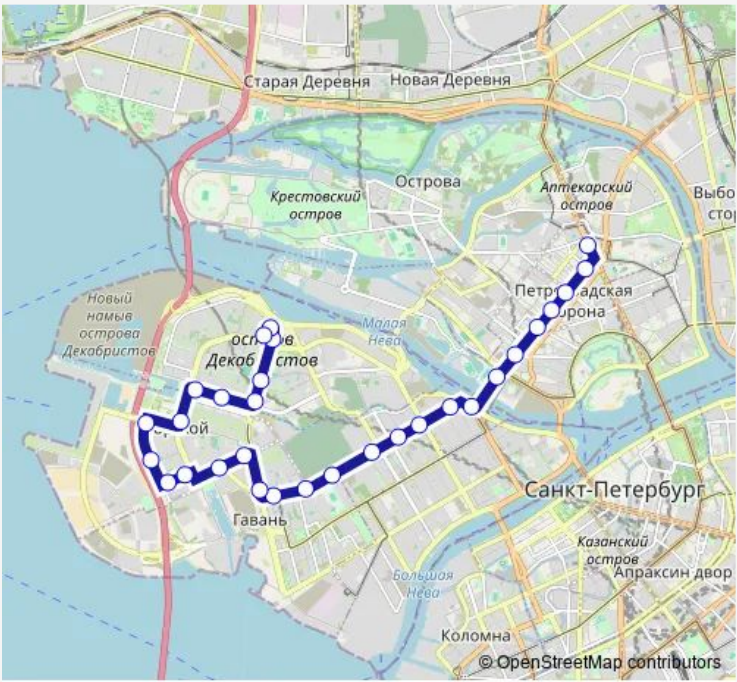

Trolleybus 9 ул. Кораблестроителей - ст. Метро
Петроградская

[Go to website](#)

Direction
 Конечная Станция ул. Кораблестроителей
 (Посадки/Высадки Нет) — ст. Метро Петроградская
 29 stops
[Open route schedule](#)

- Конечная Станция ул. Кораблестроителей
(Посадки/Высадки Нет)
- Наличная ул., По Требованию
- ул. Кораблестроителей
- Универсам Гаванский
- ст. Метро Приморская
- Магазин Строитель
- ул. Кораблестроителей, угол Новосмоленской наб.
- Морская наб., 19
- пл. Балтфлота
- пл. Беллинсгаузена
- Морская наб., 9
- Гостиница Прибалтийская
- ул. Нахимова, 11
- Наличная ул., угол ул. Нахимова
- Малый пр. В.О.
- ул. Шевченко
- 24-25-я линии В.О.
- 18-19-я линии В.О.
- 12-13-я линии В.О.
- Малый пр. В.О., угол 8-9-й Линий В.О.

Route info
 Direction: Конечная Станция ул. Кораблестроителей
 (Посадки/Высадки Нет)
 Stops: 29
 Trip Duration: 0 hour 47 min

■ 9 — ул. Кораблестроителей - ст. Метро Петроградская **BusMaps**

наб. Макарова. ст. Метро Спортивная

Wednesday 05:14-23:35

Thursday 05:14-23:35

Friday 05:14-23:35

Saturday 06:25-23:23

Sunday 06:25-23:23

Route info

Direction: ст. Метро Петроградская

Stops: 30