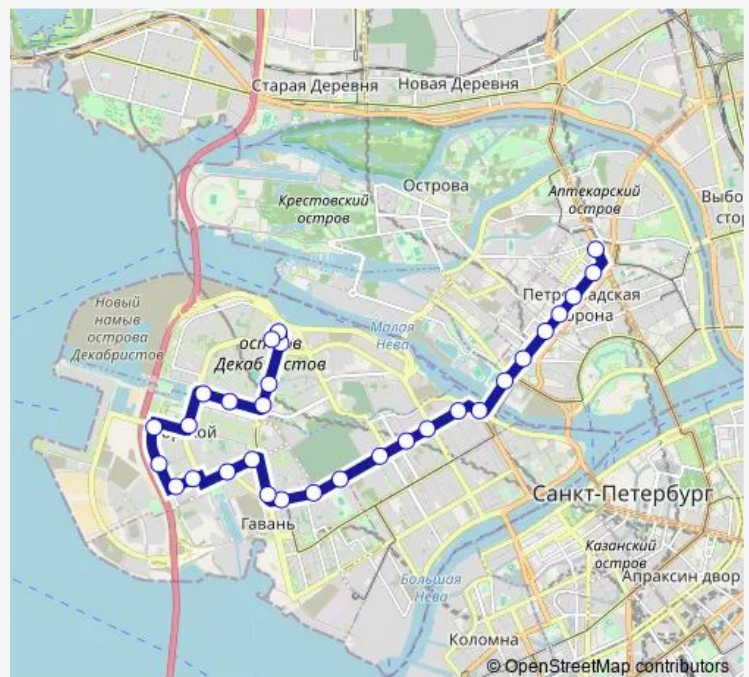

ул. Шевченко

24-25-я линии В.О.

18-19-я линии В.О.

12-13-я линии В.О.

Малый пр. В.О., угол 8-9-й Линий В.О.

Route schedule

Конечная Станция ул. Кораблестроителей
(Посадки/Высадки Нет) — ст. Метро Петроградская

Monday	06:05-22:49
Tuesday	06:05-22:49
Wednesday	06:05-22:49
Thursday	06:05-22:49
Friday	06:05-22:49
Saturday	07:19-22:38
Sunday	07:19-22:38

Route info

Direction: Конечная Станция ул. Кораблестроителей
(Посадки/Высадки Нет)

Stops: 29

Trip Duration: 0 hour 50 min

■ 9 — ул. Кораблестроителей - ст. Метро
Петроградская

наб. Макарова. ст. Метро Спортивная

ст. Метро Спортивная

пер. Талалихина

Пионерская ул.

Введенская ул.

Sunday 06:25-23:23

Route info

Direction: ст. Метро Петроградская

Stops: 30

Trip Duration: 0 hour 50 min

Магазин Строитель

ст. Метро Приморская

Универсам Гаванский