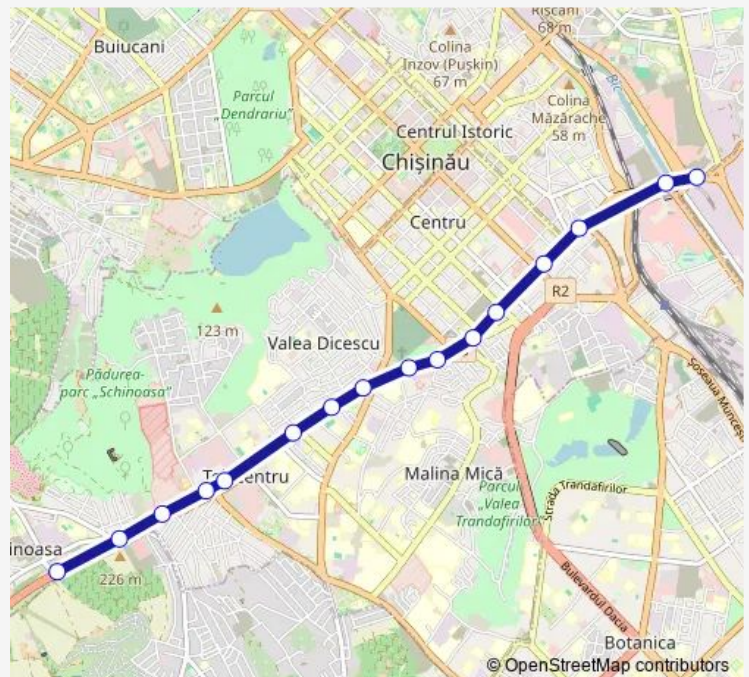

str. Dokucaev

Telecentru

str. Pietrarilor

Sihastrului

Ialoveni

Gara Auto de Sud-Vest

Route schedule

Gara de Nord — Gara Auto de Sud-Vest

Monday 05:34-19:28

Tuesday 05:34-19:28

Wednesday 05:34-19:28

Thursday 05:34-19:28

Friday 05:34-19:28

Saturday 05:37-19:19

Sunday 05:37-19:19

Route info

Direction: Gara de Nord

Stops: 16

Trip Duration: 0 hour 28 min

9 — Gara Auto Sud-Vest - Gara Auto Nord

Direction

Scinoasa — Gara de Nord

19 stops

[Open route schedule](#)

Scinoasa

Gara Auto de Sud-Vest

Ialoveni

Schinoasa-1

str. Mioria

Campusul Academic

Colegiul de Construcii

str. V. Korolenko