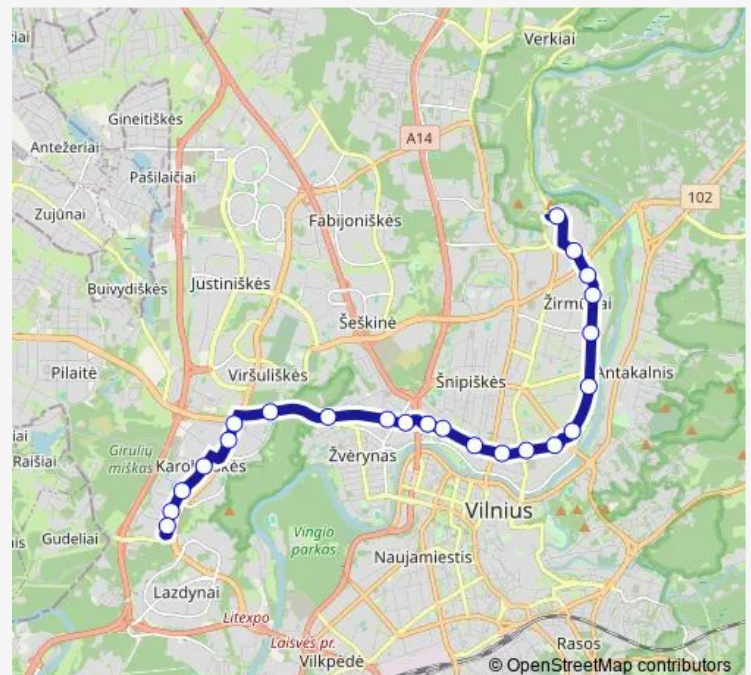

Trolleybus 9 Karoliniškės–Šeimyniškių g.–Žirmūnai[Go to website](#)**Direction**

undefined — undefined

0 stops

[Open route schedule](#)**Route schedule**

undefined — undefined

Monday	05:25
Tuesday	05:25
Wednesday	05:25
Thursday	05:25
Friday	05:25
Saturday	05:09
Sunday	—

Route info

Direction:

Stops: 0

Trip Duration: – min

**9 — Karoliniškės–Šeimyniškių g.–Žirmūnai**

Direction

Klinikų st. — Pasakų parkas

20 stops

[Open route schedule](#)

Klinikų st.

Šilo tiltas

Minties st.

Tuskulėnų rimties parkas

Šeimyniškių st.

Rinktinės st.

Lvivo st.

—

Saturday

—

Sunday

05:29

Route info

Direction: Klinikų st.

Stops: 20