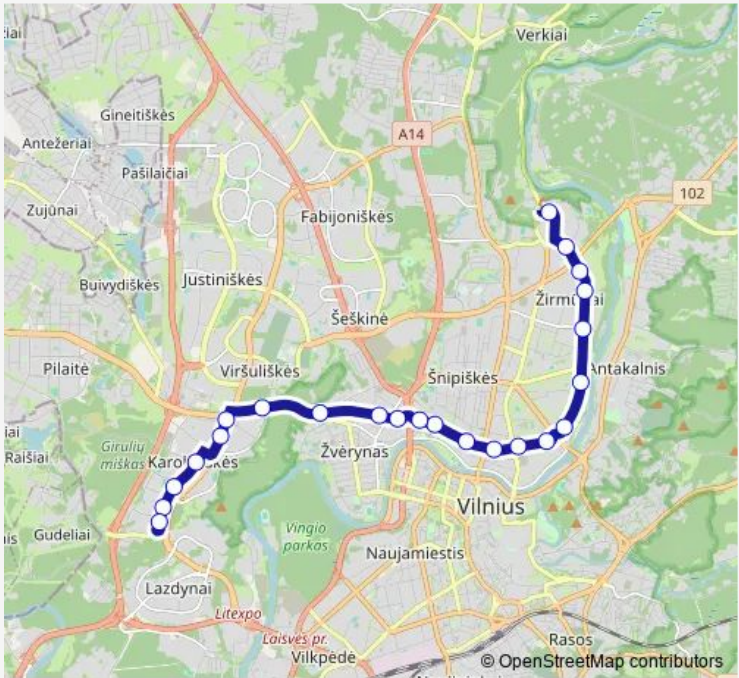

**Trolleybus 9 Karoliniškės–Šeimyniškių g.–Žirmūnai**

[Go to website](#)

**Direction**  
undefined — undefined

0 stops

[Open route schedule](#)

Route schedule  
undefined — undefined

Monday	05:25
Tuesday	05:25
Wednesday	05:25
Thursday	05:25
Friday	05:25
Saturday	05:09
Sunday	—

Route info

Direction:

Stops: 0

Trip Duration: – min

9 — Karoliniškės–Šeimyniškių g.–Žirmūnai **BusMaps**

## Direction

Klinikų st. — Pasakų parkas

20 stops

[Open route schedule](#)

Klinikų st.

Šilo tiltas

Minties st.

Tuskulėnų rimties parkas