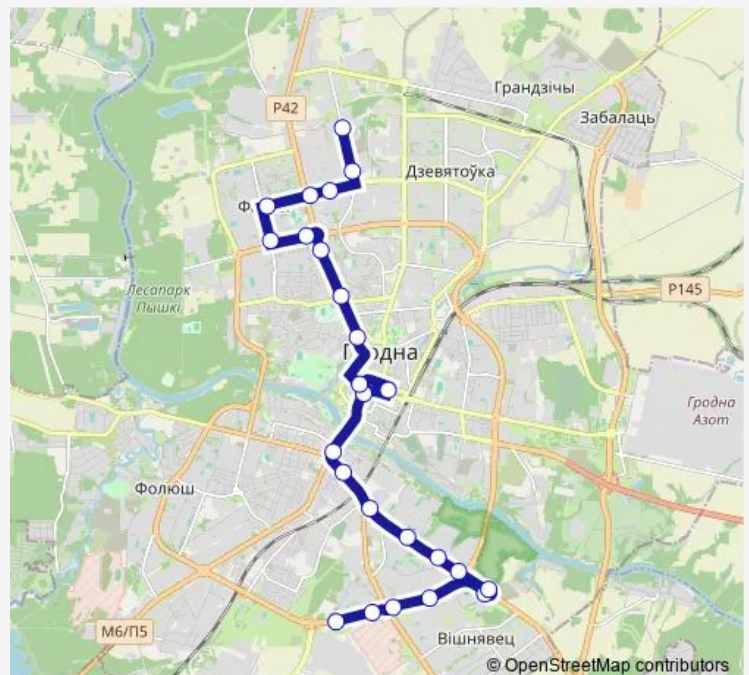

Медицинский университет

Управление статистики

Колледж техники технологий и дизайна

Route schedule

Химволокно — РУП Белтапаз

Monday	05:55-00:40 ⁺¹
Tuesday	05:55-00:40 ⁺¹
Wednesday	05:55-00:40 ⁺¹
Thursday	05:55-00:40 ⁺¹
Friday	05:55-00:40 ⁺¹
Saturday	06:28-00:09 ⁺¹
Sunday	06:28-00:09 ⁺¹

Route info

Direction: Химволокно

Stops: 25

Trip Duration: 1 hour 3 min

■ 9

BusMaps

Радиоволна

Производство Автоагрегатов

Молочный мир

РУП Белтапаз

Direction

РУП Белтапаз — Химволокно

24 stops

[Open route schedule](#)

РУП Белтапаз

Производство Автоагрегатов