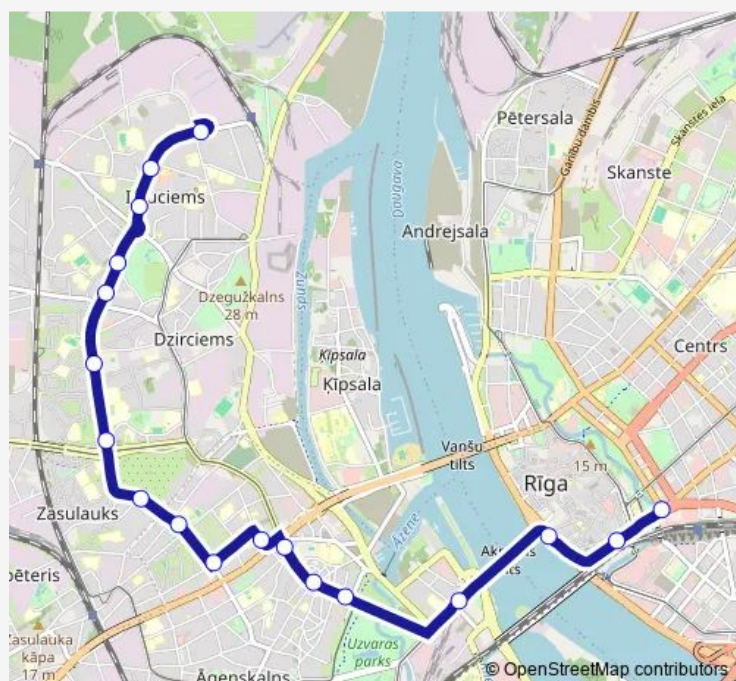

Slokas iela

Vaidelotes iela

Buļļu iela

Cementa iela

Spilves iela

Route schedule

LU Akadēmiskais centrs — Spilves iela

Monday 05:27

Tuesday 05:27

Wednesday 05:27

Thursday 05:27

Friday 05:27

Saturday —

Sunday —

Route info

Direction: LU Akadēmiskais centrs

Stops: 15

Trip Duration: 0 hour 19 min

9 — Stacijas laukums - Ilģuciems

Direction

LU Akadēmiskais centrs — Stacijas laukums

5 stops

[Open route schedule](#)

LU Akadēmiskais centrs

Route info

Direction: LU Akadēmiskais centrs

Stops: 5

Trip Duration: 0 hour 9 min

Direction

Stacijas laukums — Spilves iela

18 stops

[Open route schedule](#)