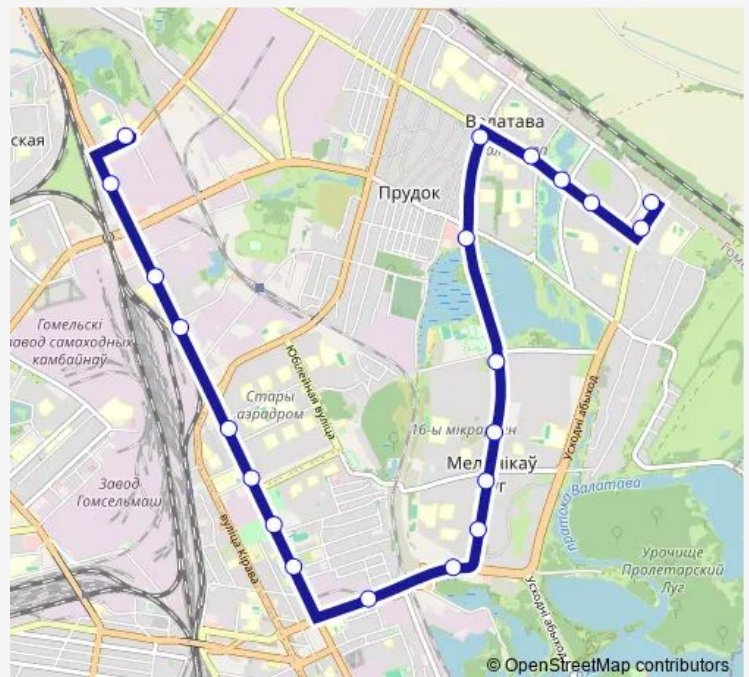

Микрорайон № 20а

улица Макаёнка

улица Свиридова

Универсам «Брянский»

улица Огоренко

Ледовый дворец

Дружба

улица Головацкого

Thursday 05:50-19:13

Friday 05:50-19:13

Saturday —

Sunday —

Route info

Direction: Микрорайон «Клёнковский»

Stops: 21

Trip Duration: 0 hour 49 min

Direction

Салео-Гомель — Микрорайон «Клёнковский»

20 stops

[Open route schedule](#)

Салео-Гомель

Завод «Электроаппаратура»

Предприятие «Горэлектротранспорт»

улица Чонгарской Дивизии