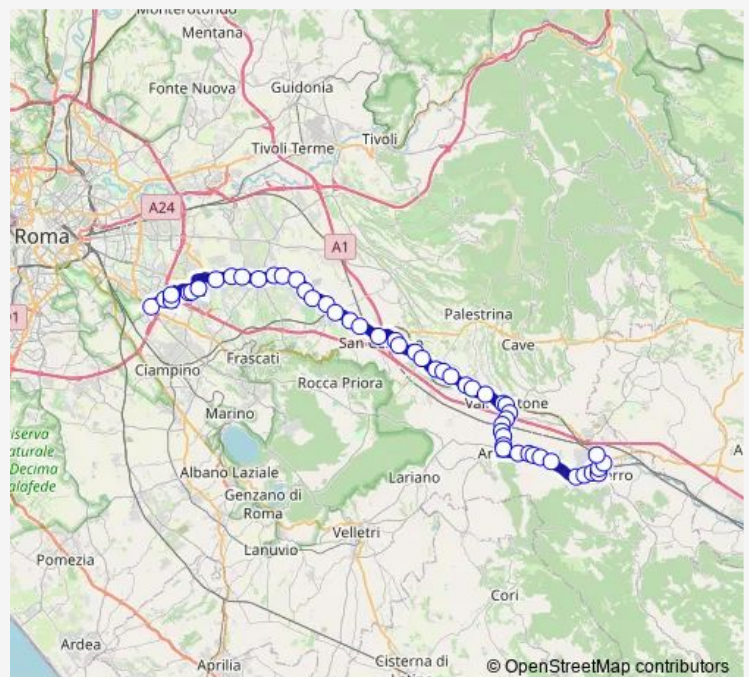

SAN Cesareo | Valle Canestra # f12977

Colonna | Via Casilina (Stazione FS) # f12978

SAN Cesareo | Via Casilina Via Passero # f14650

SAN Cesareo | Via Casilina Via Col Fiorito # f14651

SAN Cesareo | Via Casilina Via Corridoni # f6044

Route schedule

Roma | Anagnina (Metro A) # f3583 — Colferro | Stazione FS # f4930

Monday 05:40-21:05

Tuesday 05:40-21:05

Wednesday 05:40-21:05

Thursday 05:40-21:05

Friday 05:40-21:05

Saturday 06:00-21:05

Sunday 08:00-22:15

Route info

Direction: Roma | Anagnina (Metro A) # f3583

Stops: 52

Trip Duration: 1 hour 26 min

Roma Anagnina - Colferro Scalo # Cf73d

SAN Cesareo | Via Casilina Via Parente # f14652

SAN Cesareo | Via Casilina Via Donnicciola # f14653