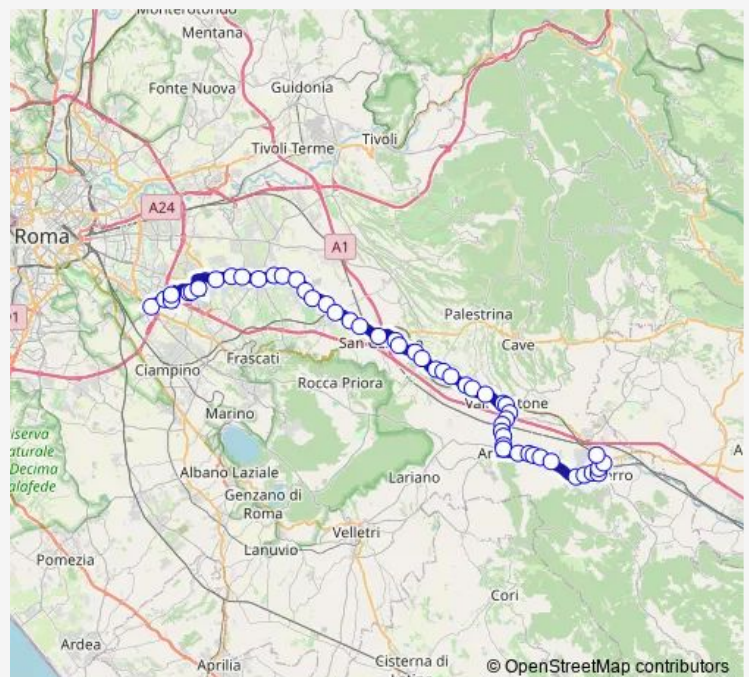

SAN Cesareo | Valle Canestra # f12977

Colonna | Via Casilina (Stazione FS) # f12978

SAN Cesareo | Via Casilina Via Passero # f14650

SAN Cesareo | Via Casilina Via Col Fiorito # f14651

SAN Cesareo | Via Casilina Via Corridoni # f6044

Route schedule

Roma | Anagnina (Metro A) # f3583 — Colferro | Stazione FS # f4937

Monday 05:40-21:05

Tuesday 05:40-21:05

Wednesday 05:40-21:05

Thursday 05:40-21:05

Friday 05:40-21:05

Saturday 06:00-21:05

Sunday 08:00-22:15

Route info

Direction: Roma | Anagnina (Metro A) # f3583

Stops: 52

Trip Duration: 1 hour 30 min

Roma Anagnina - Colferro Scalo # Cf73d

SAN Cesareo | Via Casilina Via Parente # f14652

SAN Cesareo | Via Casilina Via Donnicciola # f14653