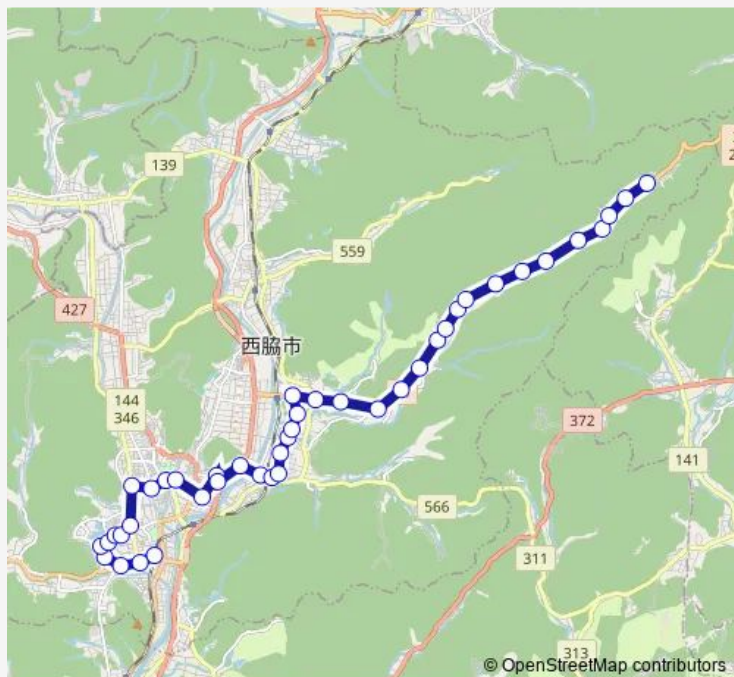

Direction

札幌 — 西脇高校南

46 stops

[Open route schedule](#)

- 札幌
- 寺下
- ドウモト
- ツクエガイチ
- キリツメ
- 五輪前
- アイノハラ
- 双葉小学校前
- 西光寺
- 宮ノ前
- 中畑町公民館
- 中畑
- 足丸
- 原ノ橋
- 岩花
- 上比延
- 上比延町公民館
- 日本へそ公園東
- 岡ノ山
- 比延町公民館
- 比延町消防庫

Route schedule

札幌 — 西脇高校南

Monday	07:25-18:35
Tuesday	07:25-18:35
Wednesday	07:25-18:35
Thursday	07:25-18:35
Friday	07:25-18:35
Saturday	—
Sunday	—

Route info

Direction: 札幌

Stops: 46

Trip Duration: 0 hour 56 min

西脇東中学校前

こみせん比也野

Wednesday 16:50

Thursday 16:50

Friday 16:50

Saturday —

Sunday —

Route info

Direction: 札幌

Stops: 42

Route info

Direction: 西脇市駅

Stops: 42

Trip Duration: 0 hour 46 min

上比延町公民館

上比延

岩花

原ノ橋