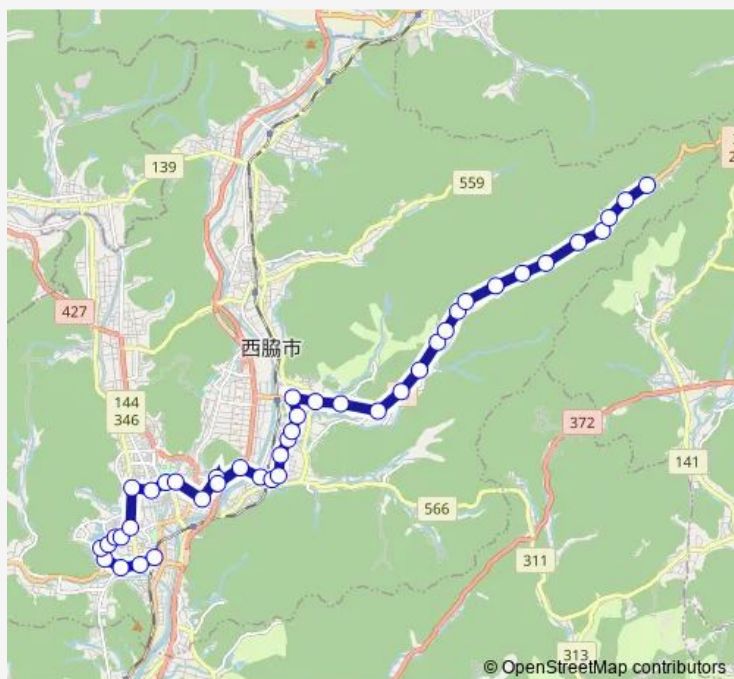

Direction

札幌 — 西脇高校南

46 stops

[Open route schedule](#)

- 札幌
- 寺下
- ドウモト
- ツクエガイチ
- キリツメ
- 五輪前
- アイノハラ
- 双葉小学校前
- 西光寺
- 宮ノ前
- 中畑町公民館
- 中畑
- 足丸
- 原ノ橋
- 岩花
- 上比延
- 上比延町公民館
- 日本へそ公園東
- 岡ノ山
- 比延町公民館
- 比延町消防庫

Route schedule

札幌 — 西脇高校南

Monday	07:25-18:35
Tuesday	07:25-18:35
Wednesday	07:25-18:35
Thursday	07:25-18:35
Friday	07:25-18:35
Saturday	—
Sunday	—

Route info

Direction: 札幌

Stops: 46

Trip Duration: 0 hour 56 min

西脇東中学校前

こみせん比也野

Wednesday 16:50

Thursday 16:50

Friday 16:50

Saturday —

Sunday —

Route info

Direction: 札幌

Stops: 42

Route info

Direction: 西脇市駅

Stops: 42

Trip Duration: 0 hour 46 min

上比延町公民館

上比延

岩花

原ノ橋