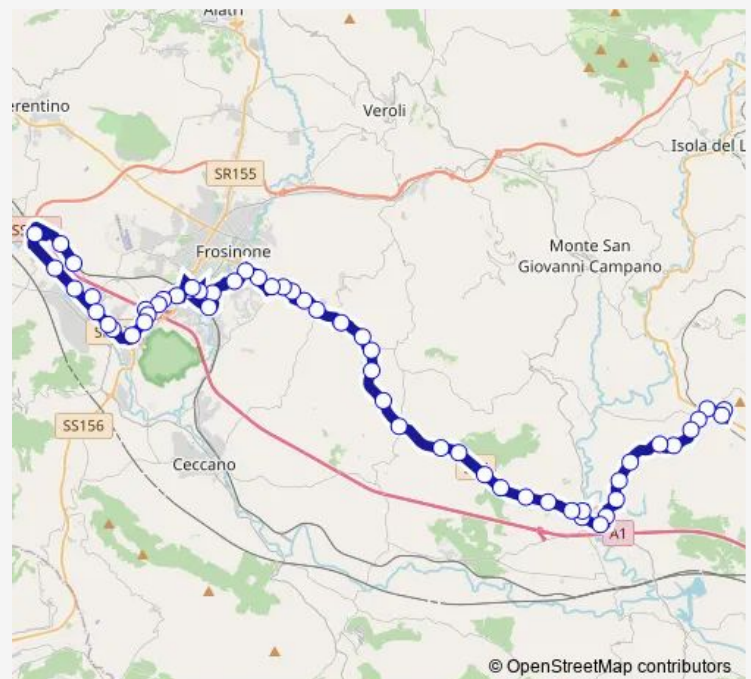

Ceprano | Via Casilina Via Cese # f5331

Ceprano | Sfratti # f5332

Ceprano | Via Casilina (Km 100) # f5333

Pofi | Via Casilina Via Colle Lisi # f5334

Pofi | Via Casilina Via Colle Ceraso # f5335

Route schedule

Arce | Via Marconi Via Magni # f5271 — Frosinone | Via Ponticelli # f5827

Monday	12:45
Tuesday	12:45
Wednesday	12:45
Thursday	12:45
Friday	12:45
Saturday	—
Sunday	—

Route info

Direction: Arce | Via Marconi Via Magni # f5271

Stops: 55

Trip Duration: 1 hour 2 min

Arce - Frosinone (Comune) # So26a

Ripi | bivio via Casilina # f1987

Ripi | Via Casilina Via Sabatino # f5337

Ripi | Via Casilina Via Porroni # f5338

Ripi | Zona Industriale Casilina # f5339