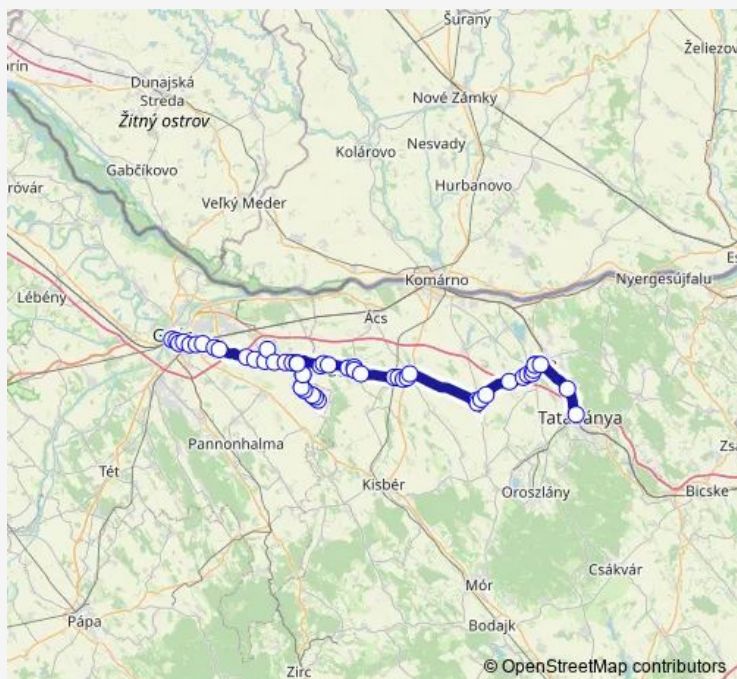

### Route schedule

Győr, autóbusz-állomás — Tatabánya, autóbusz-állomás

Monday 06:35

Tuesday —

Wednesday —

Thursday —

Friday 06:35

Saturday 06:35

### Route info

Direction: Győr, autóbusz-állomás

Stops: 44

Trip Duration: 1 hour 52 min

Bábolna, körforgalom

Bábolna, autóbusz-forduló

Bábolna, körforgalom

Bábolna, IKR Központ

## Route info

Direction: Tatabánya, autóbusz-állomás

Stops: 45

Trip Duration: 1 hour 49 min

Bana, újtelep

Bana, Jókai utca

Bana, Petőfi utca

Bőny, faluközpont