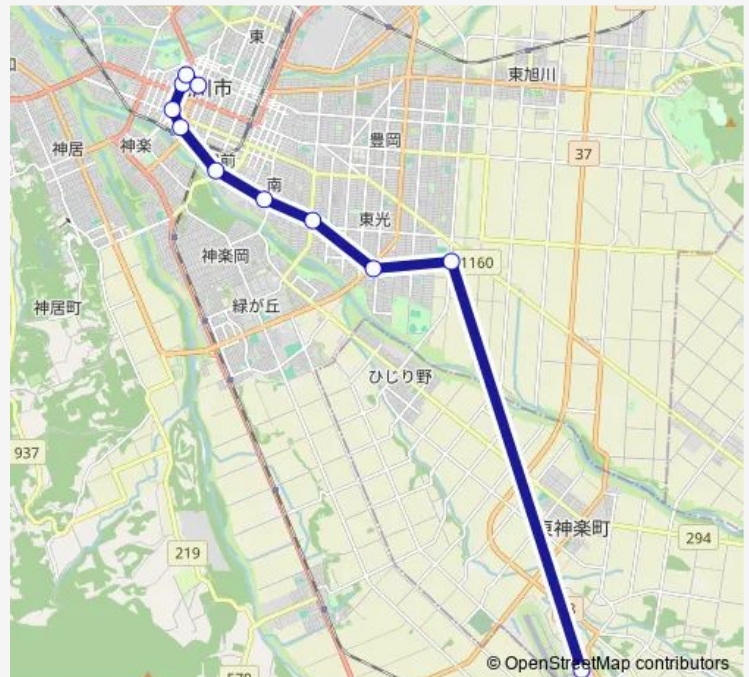

Saturday 08:50-19:40

Sunday 08:50-19:40

Route info

Direction: 旭川空港

Stops: 11

Trip Duration: 0 hour 50 min

77-旭川空港線

Direction

6条9丁目 — 旭川空港

11 stops

[Open route schedule](#)

6条9丁目

7条昭和通

5条昭和通

1条昭和通

旭川駅

Monday	06:50-17:45
Tuesday	06:50-17:45
Wednesday	06:50-17:45
Thursday	06:50-17:45
Friday	06:50-17:45
Saturday	06:50-17:45
Sunday	06:50-17:45

Route info

Direction: 6条9丁目

Stops: 11

Trip Duration: 0 hour 50 min