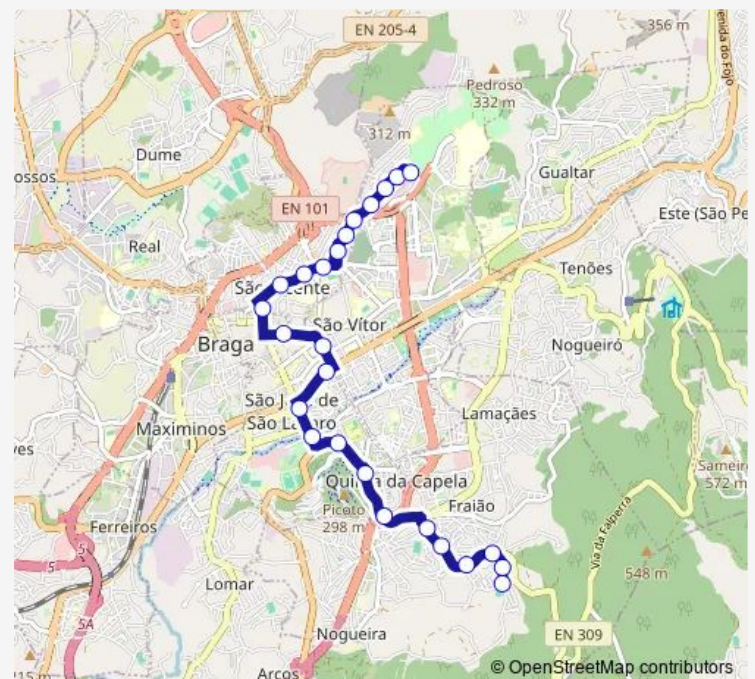

—

Sunday

—

Route info

Direction: Boavista (Barral li)

Stops: 25

Trip Duration: 0 hour 30 min

019 — Areal - Boavista

BusMaps

Domingos Pereira

Quinta Passos I

Quinta Passos li

Areal

Direction

Areal — Boavista (Barral li)

24 stops