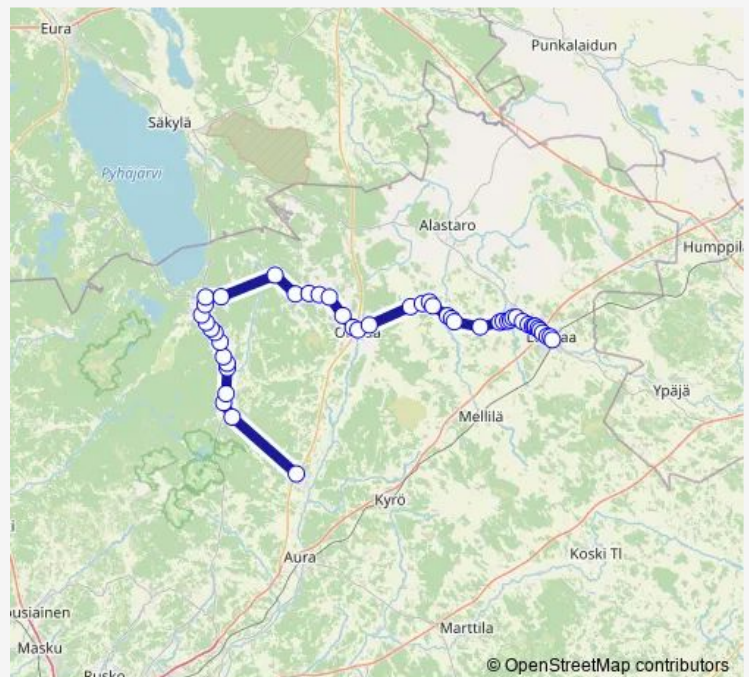

Thursday 06:30

Friday 06:30

Saturday —

Sunday —

Route info

Direction: Riihikoski Neste

Stops: 49

Trip Duration: 1 hour 20 min

Riihikoski th - Yläne - Oripää - Loimaa

Kirkko I

Oripää

Urheilukenttä I

Välimaa I

Luikistonkulma

Haaroinen I

Lappijoki I [ei merkkiä]