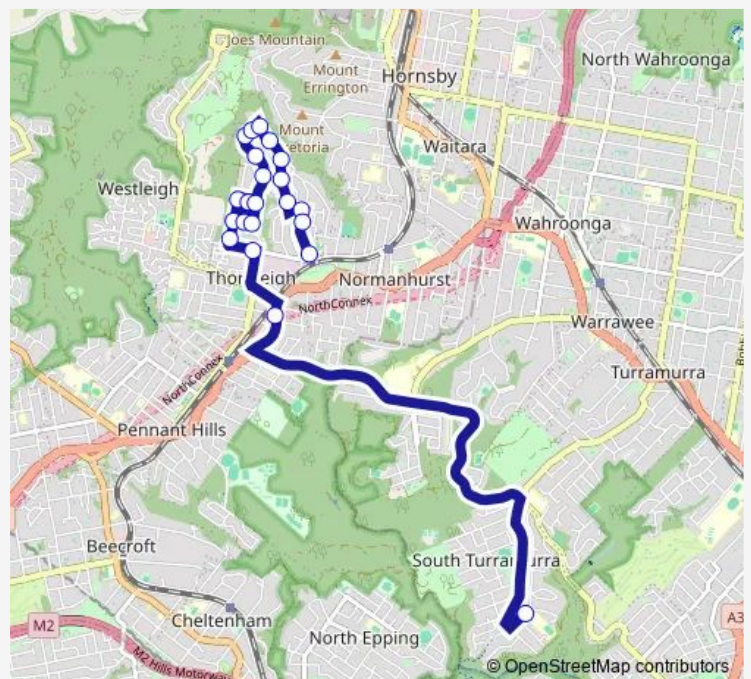

School Bus 9107 Turramurra HS to Normanhurst West PS via Thornleigh

[Go to website](#)

Direction

Turramurra High School, Maxwell St — Normanhurst West Public School, Dartford Rd

22 stops

[Open route schedule](#)

Bungowen Av At Yarrabung Av

Yarrabung Av At Wareemba Av

31 Wareemba Av

Wareemba Av Opp Derribong Pl

79 Wareemba Av

Wareemba Av Before Vale Rd

Vale Rd At Wareemba Av

Norman Av Opp Vale Rd

Norman Av Opp Vantage Pl

62 Norman Av

Norman Av Opp 62

Norman Av Opp Yaralla Cres

Beresford Rd At Dartford Rd

Route schedule

Turramurra High School, Maxwell St — Normanhurst West Public School, Dartford Rd

Monday	15:05
Tuesday	14:35
Wednesday	15:05
Thursday	15:05
Friday	—
Saturday	—
Sunday	—

Route info

Direction: Turramurra High School, Maxwell St

Stops: 22

Trip Duration: 0 hour 31 min

9107 — Turramurra HS to Normanhurst West PS via Thornleigh

Dartford Rd At Judson Rd

Normanhurst West Public School, Dartford Rd