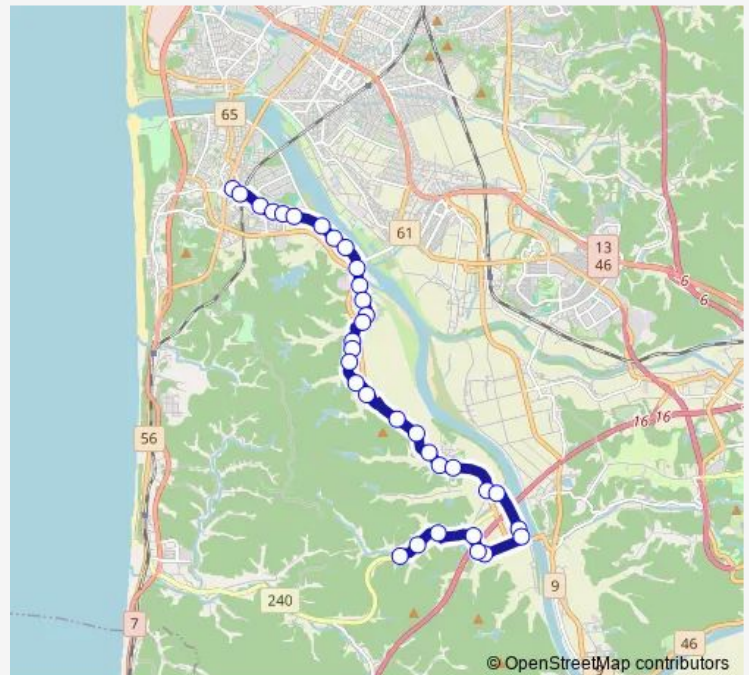

Thursday 07:35-16:05

Friday 07:35-16:05

Saturday 07:35-16:05

Sunday 07:35-16:05

Route info

Direction: 八田上丁

Stops: 34

Trip Duration: 0 hour 30 min

■ 西部線豊岩コース (湯野目)

下中島

上居使

居使

平の下

石田坂

神明社

市兵衛橋

石田坂下丁

新屋高校入口

田尻沢

新屋鳥木町

新屋踏切前

西部サービスセンター

Direction

西部サービスセンター — 八田上丁

Thursday 08:05-18:20

Friday 08:05-18:20

Saturday 08:20-18:20

Sunday 08:20-18:20

Route info

Direction: 西部サービスセンター

Stops: 34

Trip Duration: 0 hour 30 min