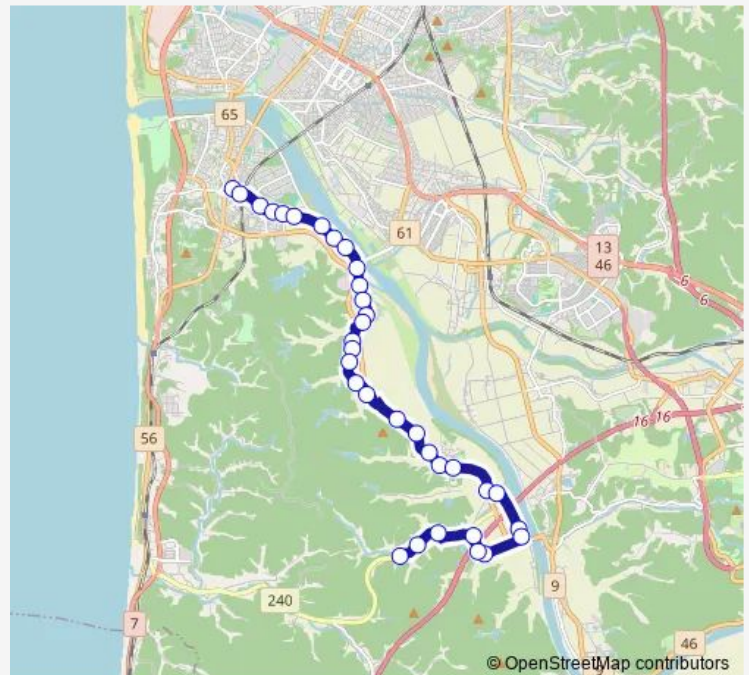

Thursday 07:35-16:05

Friday 07:35-16:05

Saturday 07:35-16:05

Sunday 07:35-16:05

Route info

Direction: 八田上丁

Stops: 34

Trip Duration: 0 hour 30 min

■ 西部線豊岩コース (湯野目)

下中島

上居使

居使

平の下

石田坂

神明社

市兵衛橋

石田坂下丁

新屋高校入口

田尻沢

新屋鳥木町

新屋踏切前

西部サービスセンター

Direction

西部サービスセンター — 八田上丁

Thursday 08:05-18:20

Friday 08:05-18:20

Saturday 08:20-18:20

Sunday 08:20-18:20

Route info

Direction: 西部サービスセンター

Stops: 34

Trip Duration: 0 hour 30 min