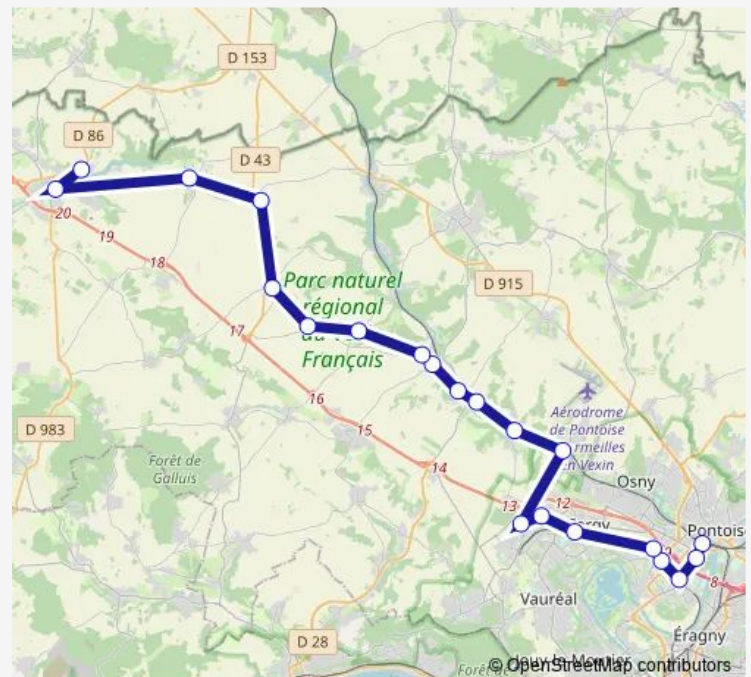

Victor Hugo / Boissy-l'Aillerie

Les Explorateurs

Puiseux

Cergy Saint-Christophe Rer

Cité Artisanale

Les Marjoberts

Préfecture

Avenue du Premier Dragon

Place du Général de Gaulle - Gare

Route schedule

Blamécourt — Lycée Pissarro

Monday	06:45-07:59
Tuesday	06:45-07:59
Wednesday	06:45-07:59
Thursday	06:45-07:59
Friday	06:45
Saturday	06:50
Sunday	—

Route info

Direction: Blamécourt

Stops: 23

Trip Duration: 1 hour 22 min

Cité Judiciaire

Lycée Pissarro

Direction

Gare de Pontoise (Canrobert) — Blamécourt

21 stops

[Open route schedule](#)

Gare de Pontoise (Canrobert)

Avenue du Premier Dragon

Préfecture

Les Marjoberts

Cité Artisanale

Gare de Cergy Saint-Christophe

Puiseux