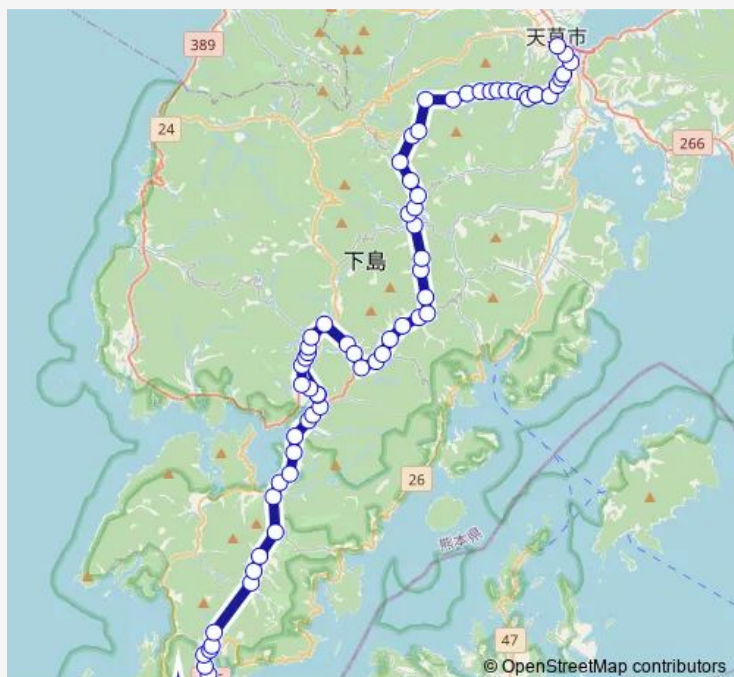

うしぶか温泉前

松山 (牛深)

女淵

Route schedule

牛深市民病院 — 本渡バスセンター

Monday 06:10-17:10

Tuesday 06:10-17:10

Wednesday 06:10-17:10

Thursday 06:10-17:10

Friday 06:10-17:10

Saturday 06:10-17:10

Sunday 06:10-17:10

Route info

Direction: 牛深市民病院

Stops: 79

Trip Duration: 1 hour 35 min

■ 40 : 牛深市民病院→久玉 ~ 一町田中央→本渡バスセンター

早浦橋

路木

古江

主留

水の浦

久留

下白木