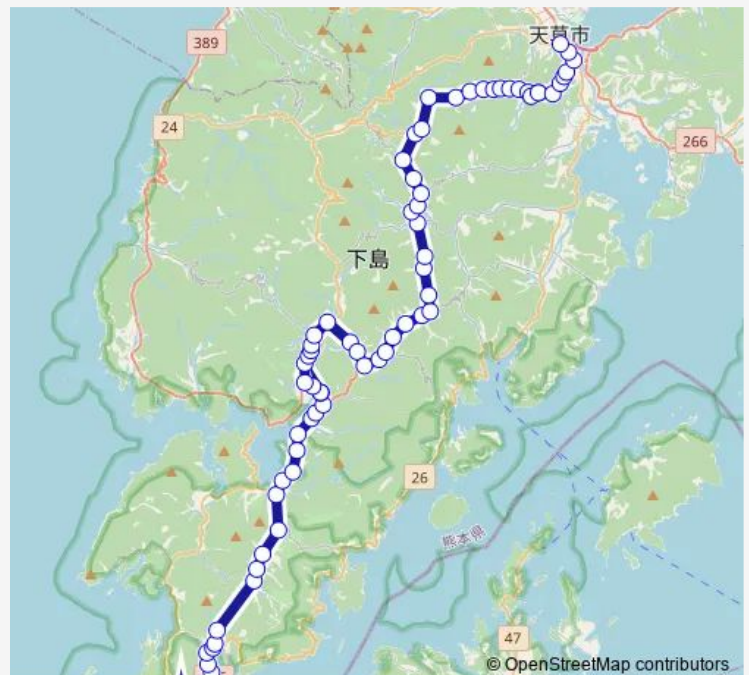

うしぶか温泉前

松山 (牛深)

女淵

Route schedule

牛深市民病院 — 本渡バスセンター

Monday 06:10-17:10

Tuesday 06:10-17:10

Wednesday 06:10-17:10

Thursday 06:10-17:10

Friday 06:10-17:10

Saturday 06:10-17:10

Sunday 06:10-17:10

Route info

Direction: 牛深市民病院

Stops: 79

Trip Duration: 1 hour 35 min

■ 40 : 牛深市民病院→久玉 ~ 一町田中央→本渡バスセンター

BusMaps

早浦橋

路木

古江

主留

水の浦

久留