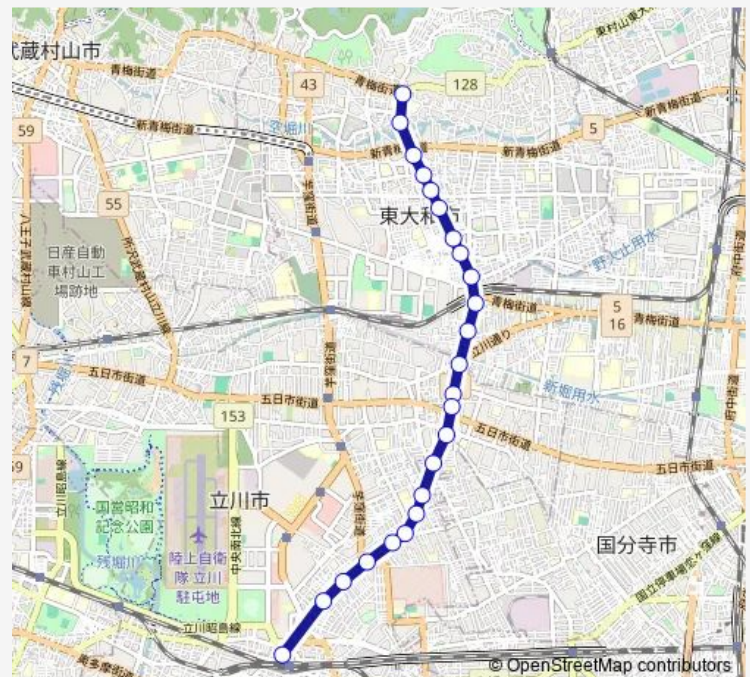

Direction

奈良橋 — 立川駅北口

24 stops

[Open route schedule](#)

- 奈良橋
- 東大和一小南
- 庚申塚 (東大和市)
- 東大和市役所入口
- 中央二丁目
- 東大和病院
- 南街入口
- 南街通り
- 東大和市駅
- 都立薬用植物園前
- 中島町
- 小川橋
- スマイルタウン前
- 砂川九番
- 幸町三丁目 (立川市)
- 榎戸弁天
- 東栄会
- 昭和第一学園
- 栄町二丁目
- 栄町三丁目
- 西武バス立川営業所

Route schedule

奈良橋 — 立川駅北口

Monday	05:44-16:03
Tuesday	05:44-16:03
Wednesday	05:44-16:03
Thursday	05:44-16:03
Friday	05:44-16:03
Saturday	05:49-16:22
Sunday	06:01-14:18

Route info

Direction: 奈良橋

Stops: 24

Trip Duration: 0 hour 34 min

高松町二丁目

高松町三丁目

立川駅北口

Direction

立川駅北口 — 奈良橋

24 stops

[Open route schedule](#)

立川駅北口

Route info

Direction: 立川駅北口

Stops: 24

Trip Duration: 0 hour 34 min

立 3 6 Bus time schedules and route maps are available in an offline PDF at busmaps.com. Use the busmaps.com website to see live bus times, train schedule or subway schedule, and step-by-step directions for all public transit in Tachikawa