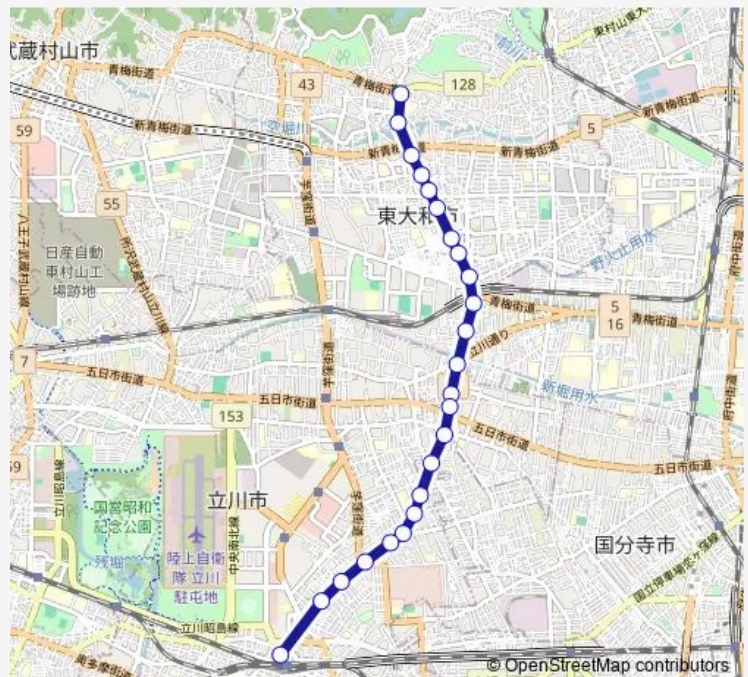

Direction

奈良橋 — 立川駅北口

24 stops

[Open route schedule](#)

- 奈良橋
- 東大和一小南
- 庚申塚 (東大和市)
- 東大和市役所入口
- 中央二丁目
- 東大和病院
- 南街入口
- 南街通り
- 東大和市駅
- 都立薬用植物園前
- 中島町
- 小川橋
- スマイルタウン前
- 砂川九番
- 幸町三丁目 (立川市)
- 榎戸弁天
- 東栄会
- 昭和第一学園
- 栄町二丁目
- 栄町三丁目
- 西武バス立川営業所

Route schedule

奈良橋 — 立川駅北口

Monday	05:44-16:03
Tuesday	05:44-16:03
Wednesday	05:44-16:03
Thursday	05:44-16:03
Friday	05:44-16:03
Saturday	05:49-16:22
Sunday	06:01-14:18

Route info

Direction: 奈良橋

Stops: 24

Trip Duration: 0 hour 34 min

高松町二丁目

高松町三丁目

立川駅北口

Direction

立川駅北口 — 奈良橋

24 stops

[Open route schedule](#)

立川駅北口

Route info

Direction: 立川駅北口

Stops: 24

Trip Duration: 0 hour 34 min

立 3 6 Bus time schedules and route maps are available in an offline PDF at busmaps.com. Use the busmaps.com website to see live bus times, train schedule or subway schedule, and step-by-step directions for all public transit in Tachikawa