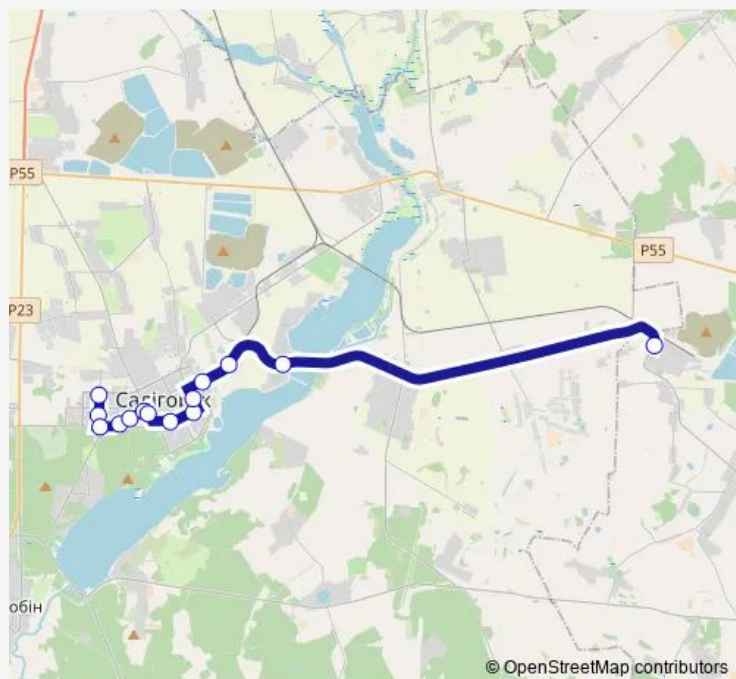

Bus 65a[Go to website](#)**Direction**

КДП Молодежный — 4-е рудоуправление

14 stops

[Open route schedule](#)

КДП Молодежный

Улица Молодежная

Улица К. Заслонова

Микрорайон №12

Friday 06:00-22:05

Saturday 06:45-22:05

Sunday 06:45-22:05

Route info

Direction: КДП Молодежный

Stops: 14

Trip Duration: 0 hour 42 min

65a

BusMaps

Direction

4-е рудоуправление — КДП Молодежный

14 stops

[Open route schedule](#)

4-е рудоуправление

Метявичи

Мпк

Thursday 06:50-22:50

Friday 06:50-22:50

Saturday 07:33-22:50

Sunday 07:33-22:50

Route info

Direction: 4-е рудоуправление

Stops: 14

Trip Duration: 0 hour 42 min