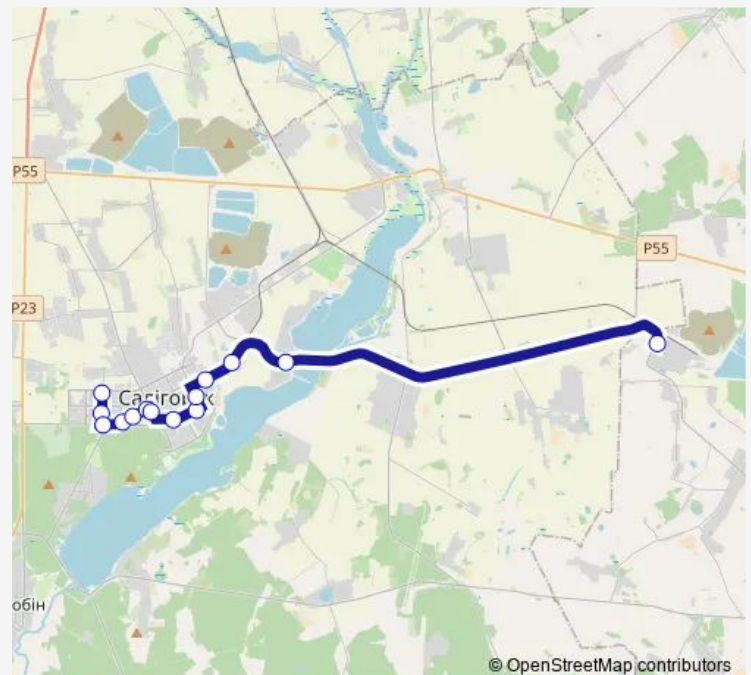

Метявичи

4-е рудоуправление

Route schedule

КДП Молодежный — 4-е рудоуправление

Monday 06:00-22:05

Tuesday 06:00-22:05

Wednesday 06:00-22:05

Thursday 06:00-22:05

Friday 06:00-22:05

Saturday 06:45-22:05

Sunday 06:45-22:05

Route info

Direction: КДП Молодежный

Stops: 14

Trip Duration: 0 hour 42 min

■ 65a

BusMaps

Direction

4-е рудоуправление — КДП Молодежный

14 stops

[Open route schedule](#)

4-е рудоуправление

Метявичи

Мпк

Thursday 06:50-22:50

Friday 06:50-22:50

Saturday 07:33-22:50

Sunday 07:33-22:50

Route info

Direction: 4-е рудоуправление

Stops: 14

Trip Duration: 0 hour 42 min