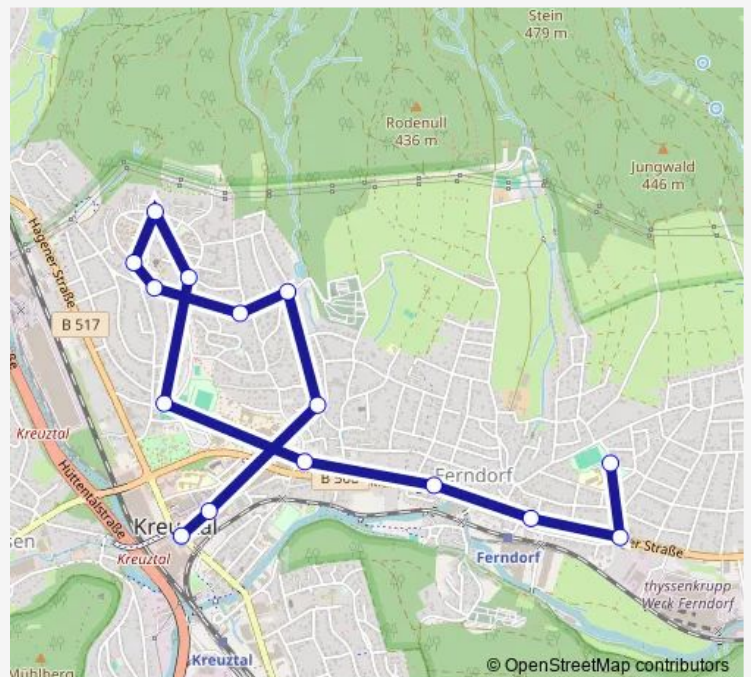

Ferndorf Gartenstraße

Ferndorf Kindelsbergschule

Ferndorf Bergstraße

Ferndorf Goldregenweg

Ferndorf Haselnußweg

Ferndorf Nußbaumweg

Ferndorf Schlesische Straße

Route schedule

Route info

Direction: Kredenbach Grundschule

Stops: 11

Trip Duration: 0 hour 16 min

A340 — Kreuztal Grundschulen - Ferndorf

Direction

Ferndorf Kindelsbergschule — Kreuztal Mitte

15 stops

[Open route schedule](#)

Ferndorf Kindelsbergschule

Ferndorf Weiherstraße

Ferndorf Abzw. Bahnhof

Ferndorf Schlehdornstraße

Kreuztal Ernsdorf Busbahnhof

Kreuztal Breslauer Straße

Kreuztal Oberstraße