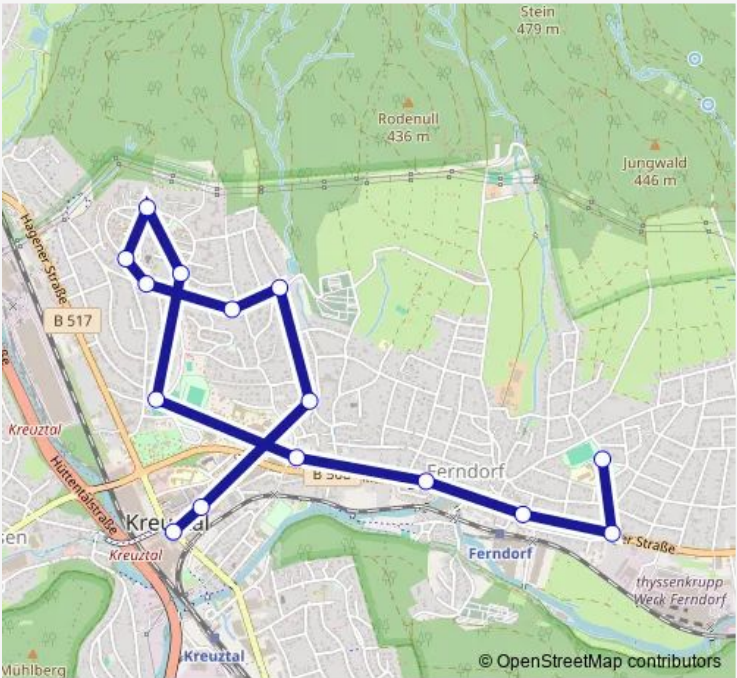

Bus A340 Kreuztal Grundschulen - Ferndorf

[Go to website](#)

**Direction**  
 Kredenbach Grundschule — Ferndorf Schlesische Straße  
 11 stops  
[Open route schedule](#)

- Kredenbach Grundschule
- Ferndorf Aherhammer
- Ferndorf Austraße
- Ferndorf Gemeindezentrum
- Ferndorf Gartenstraße
- Ferndorf Kindelsbergschule
- Ferndorf Bergstraße
- Ferndorf Goldregenweg
- Ferndorf Haselnußweg
- Ferndorf Nußbaumweg
- Ferndorf Schlesische Straße

Route schedule  
 Kredenbach Grundschule — Ferndorf Schlesische Straße

Monday	11:45-13:35
Tuesday	11:45-13:35
Wednesday	11:45-13:35
Thursday	11:45-13:35
Friday	11:45-13:35
Saturday	—
Sunday	—

Route info  
 Direction: Kredenbach Grundschule  
 Stops: 11  
 Trip Duration: 0 hour 16 min

## Direction

Ferndorf Kindelsbergschule — Kreuztal Mitte

15 stops

[Open route schedule](#)

Ferndorf Kindelsbergschule

Ferndorf Weiherstraße

Ferndorf Abzw. Bahnhof

Ferndorf Schlehdornstraße

Kreuztal Ernsdorf Busbahnhof

Kreuztal Breslauer Straße

Kreuztal Oberstraße

Kreuztal Kattowitzer Straße

Kreuztal Leipziger Straße

Kreuztal Hammerseifen

Kreuztal Zum Wolfsloch

Kreuztal Ernsdorfstraße