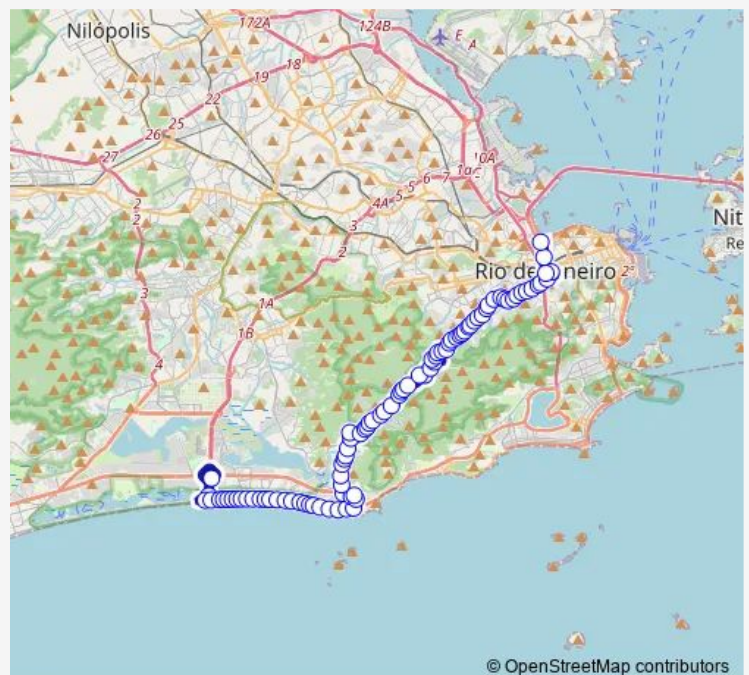

Praia da Barra - Posto 6

Praia da Barra - Posto 6

Jornalista Pierre Plancher

Clube Riviera

Praia da Barra - Posto 5

Praia da Barra - Posto 4

Embaixador Egberto Mafra

Prudência do Amaral

Praia da Barra - Posto 3

Route schedule

Terminal Alvorada : Plataforma D7 — Terminal Gentileza : Plataforma A10

Monday	00:00
Tuesday	00:00
Wednesday	00:00
Thursday	00:00
Friday	00:00
Saturday	00:00
Sunday	00:00

Route info

Direction: Terminal Alvorada : Plataforma D7

Stops: 89

Trip Duration: 1 hour 15 min

© OpenStreetMap contributors

Praça do Ó

General Ivan Raposo

Praia da Barra - Posto 2