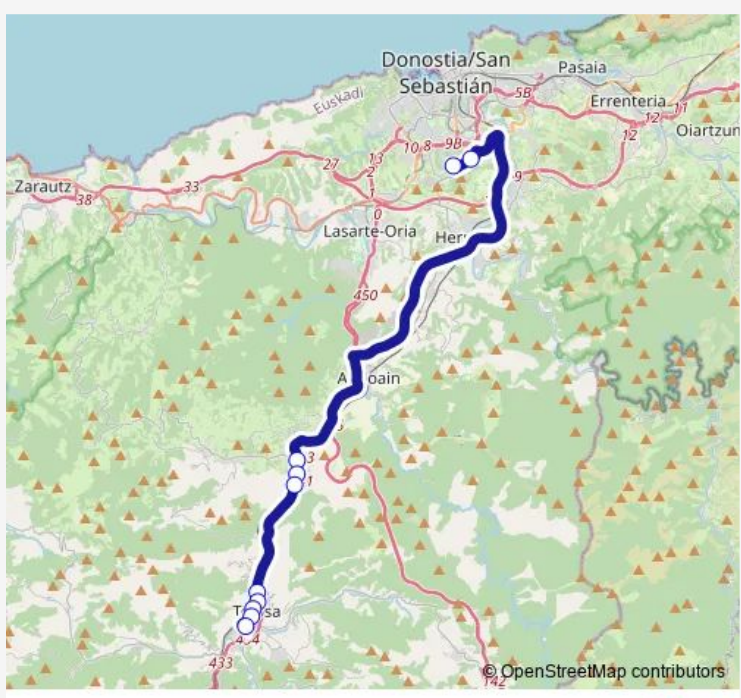

Bus Bu09 Tolosa>Donostiako Ospitaleak

[Go to website](#)

Direction
 Miramon Pasealekua -Poliklinika Ii — Oria Kalea - Zezen Plaza
 9 stops
[Open route schedule](#)

- Miramon Pasealekua -Poliklinika Ii
- Beginistain Doktoea- Ospitaleko Aparkalekua
- Kale Nagusia 72 - Kiroldegia
- Arroa Auzoa
- Larramendi Kalea, 11
- Larramendi Kalea, 1 - Arramele
- Rondilla Kalea, 34 - Gorosabel
- San Frantzisko Ibilbidea, 1 - Eliza
- Oria Kalea - Zezen Plaza

Route schedule

Miramon Pasealekua -Poliklinika Ii — Oria Kalea - Zezen Plaza

Monday	08:15-22:15
Tuesday	08:15-22:15
Wednesday	08:15-22:15
Thursday	08:15-22:15
Friday	08:15-22:15
Saturday	08:15-22:15
Sunday	08:15-22:15

Route info

Direction: Miramon Pasealekua -Poliklinika Ii

Stops: 9

Trip Duration: 0 hour 15 min

Bu09 — Tolosa>Donostiako Ospitaleak **BusMaps**

Direction

Oria Kalea - Zezen Plaza — Begiristain Doktorea- Ospitaleko Aparkalekua

Tuesday 07:00-21:00

Wednesday 07:00-21:00

Thursday 07:00-21:00

Friday 07:00-21:00

Saturday 07:00-21:00

Sunday 07:00-21:00

Route info

Direction: Oria Kalea - Zezen Plaza