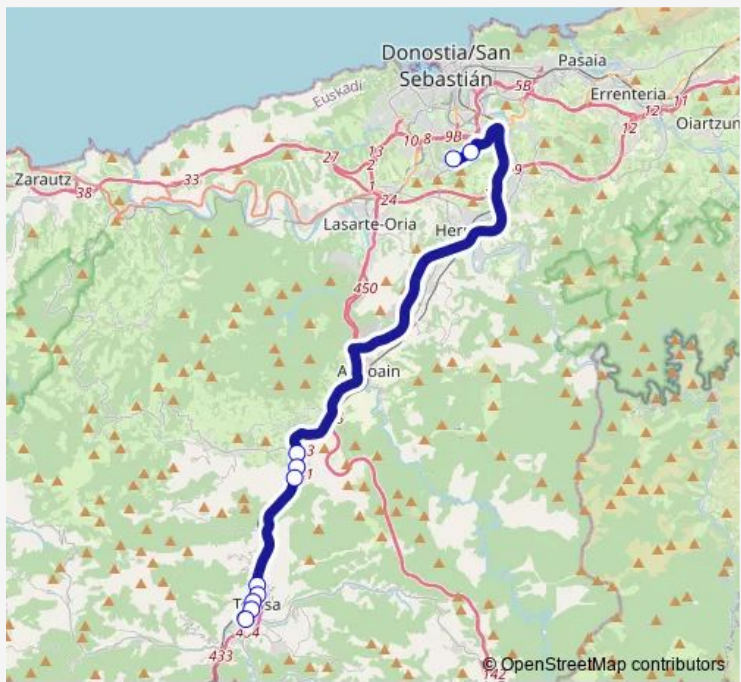

Bus BU09 Tolosa>Donostiako Ospitaleak

[Go to website](#)

Direction
 Miramon Pasealekua -Poliklinika Ii — Oria Kalea - Zezen Plaza

10 stops

[Open route schedule](#)

- Miramon Pasealekua -Poliklinika Ii
- Begiristain Doktoarea- Ospitaleko Aparkalekua
- Kale Berria 10
- Kale Nagusia 72 - Kiroldegia
- Arroa Auzoa
- Larramendi Kalea, 11
- Larramendi Kalea, 1 - Arramele
- Rondilla Kalea, 34 - Gorosabel
- San Frantzisko Ibilbidea, 1 - Eliza
- Oria Kalea - Zezen Plaza

Route schedule
 Miramon Pasealekua -Poliklinika Ii — Oria Kalea - Zezen Plaza

Monday	08:15-22:15
Tuesday	08:15-22:15
Wednesday	08:15-22:15
Thursday	08:15-22:15
Friday	08:15-22:15
Saturday	08:15-22:15
Sunday	08:15-22:15

Route info

Direction: Miramon Pasealekua -Poliklinika Ii

Stops: 10

Trip Duration: 0 hour 30 min

Direction

Oria Kalea - Zezen Plaza — Begiristain Doktorea- Ospitaleko Aparkalekua

11 stops

[Open route schedule](#)

Begiristain Doktorea 218 - Onkologikoa

Miramón Pasealekua - Poliklinika li

Begiristain Doktorea- Ospitaleko Aparkalekua

Route schedule

Oria Kalea - Zezen Plaza — Begiristain Doktorea- Ospitaleko Aparkalekua