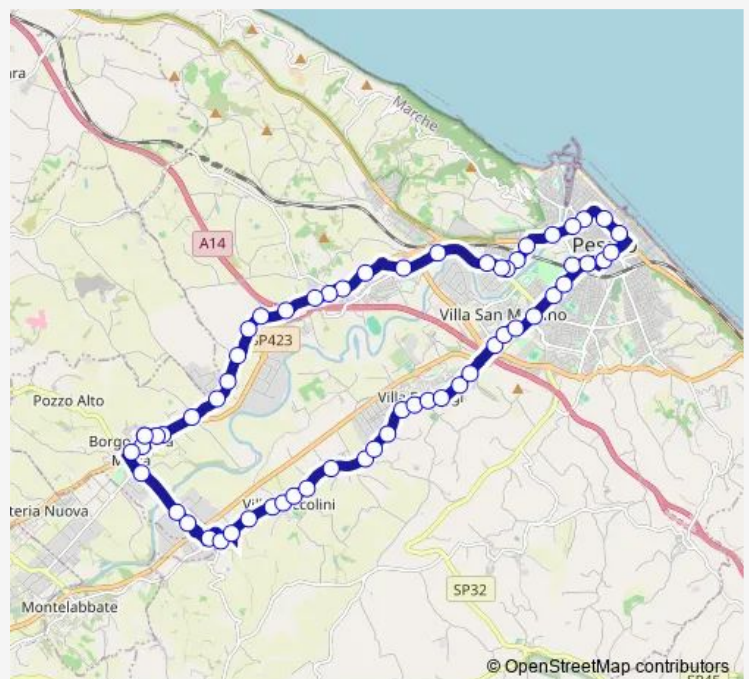

Miralfiore

Pesaro Stazione (Bus+Fs)

Bramante

Gramsci

Route schedule

Cervi 1 (Banca) — Monte Bianco 2 (Conad)

Monday	07:10
Tuesday	07:10
Wednesday	07:10
Thursday	07:10
Friday	07:10
Saturday	07:10
Sunday	—

Route info

Direction: Cervi 1 (Banca)

Stops: 48

Trip Duration: 0 hour 44 min

Pas — B.S.Maria-Villa Ceccolini-Villa Fastiggi-Ps centro-Torraccia-Case Bruciate-B.go S.Maria

Matteotti

Della Vittoria 2 (Vaccai)

Della Vittoria 3 (Dante)

Fiume 1

Mameli

Tre Martiri

Milano 1

Milano 2 (Pergola)

Milano 3 (Gubbio)

Gagarin 1 (S.Marino)

Gagarin 2 (Macerata)