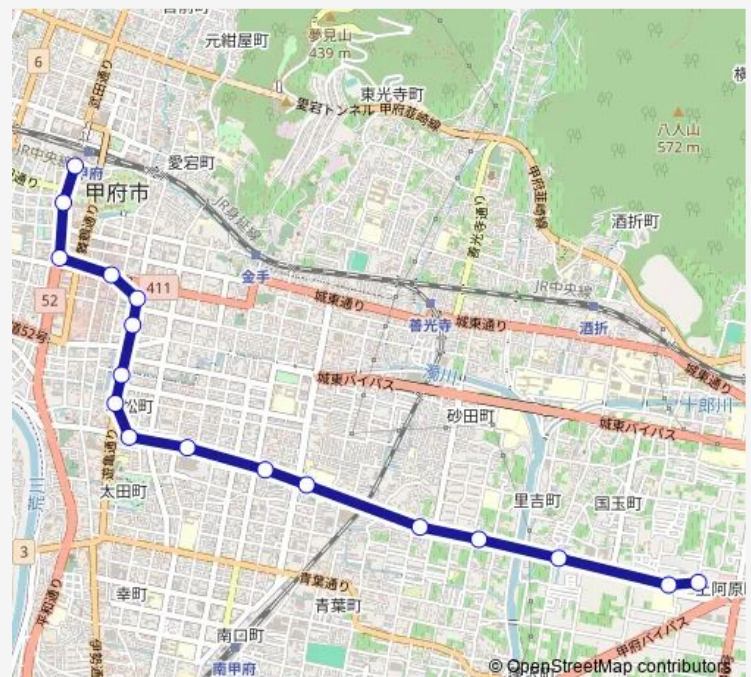

甲府駅バスターミナル — 富士急上阿原車庫

Monday 13:40

Tuesday 13:40

Wednesday 13:40

Thursday 13:40

Friday 13:40

Saturday 13:40

Sunday 13:40

Route info

Direction: 甲府駅バスターミナル

Stops: 17

Trip Duration: 0 hour 20 min

Direction

甲府駅バスターミナル — 富士急上阿原車庫

17 stops

[Open route schedule](#)